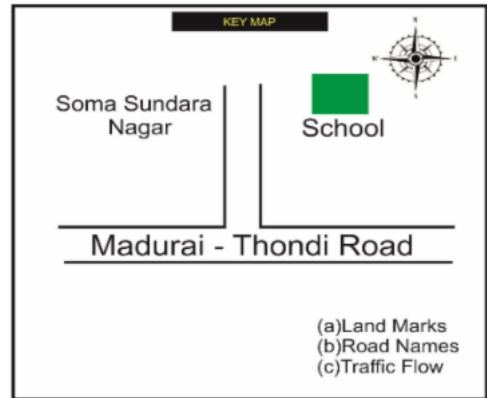

Key MAP View