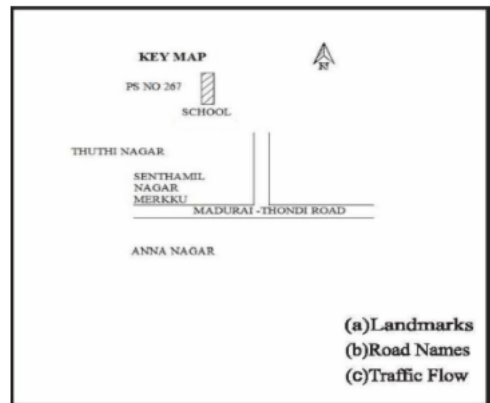

Key MAP View