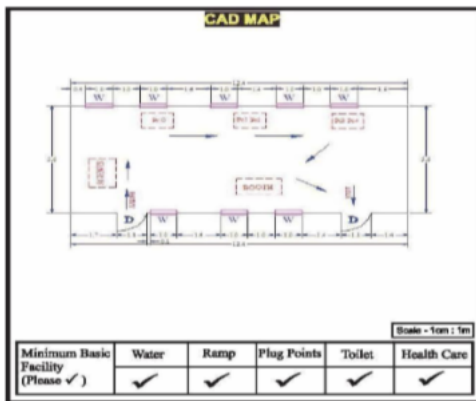

Google Map View

Polling Station Building Front View

Polling Station Front View

Cad View

Key MAP View

சட்டமன்றத் தொகுதியின் எண் மற்றும் பெயர் : 186-சிவகங்கை பிரிவு எண் மற்றும் பெயர் 1-கொல்லங்குடி (ஊ) கொல்லங்குடி (வ.கி), மேப்பல்