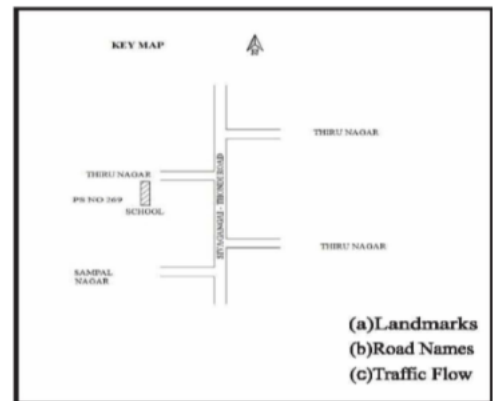

Google Map View

Polling Station Building Front View

Polling Station Front View

Cad View

Key MAP View

சட்டமன்றத் தொகுதியின் எண் மற்றும் பெயர் : 186-சிவகங்கை பிரிவு எண் மற்றும் பெயர் 1-கொல்லங்குடி (ஊ) கொல்லங்குடி (வ.கி), மேப்பல்