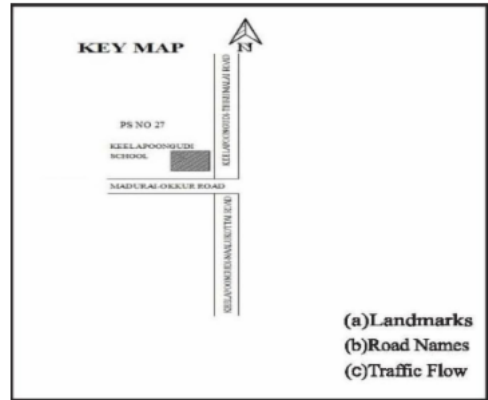

Cad View

Key MAP View