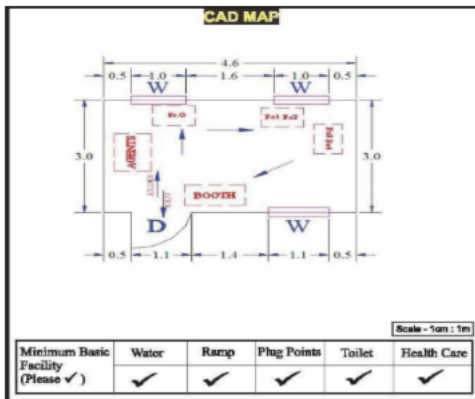

Google Map View

Polling Station Building Front View

Polling Station Front View

Cad View

Key MAP View

1 பெயர் : லெட்சுமி கணவர் பெயர்: சரவணகுமார் வீட்டு எண் : 2-A வயது : 47 பாலினம் : பெண்	MDF3813441 Photo is available	2 பெயர் : பாபு முருகன் தந்தை பெயர்: பாபு முருகன் வீட்டு எண் : 3/50 வயது : 26 பாலினம் : ஆண்	AXA2343135 Photo is available	3 பெயர் : பெரியகருப்பன் தந்தை பெயர்: பெரியண்ணன் வீட்டு எண் : 6-1 வயது : 78 பாலினம் : ஆண்	AXA2123503 Photo is available
4 பெயர் : சீதா கணவர் பெயர்: பெரியகருப்பன் வீட்டு எண் : 6-1 வயது : 71 பாலினம் : பெண்	MDF1969070 Photo is available	5 பெயர் : கண்ணப்பன் தந்தை பெயர்: பெரியகருப்பன் வீட்டு எண் : 6-1 வயது : 47 பாலினம் : ஆண்	AXA0404319 Photo is available	6 பெயர் : அபிராமி கணவர் பெயர்: பழனியப்பன் வீட்டு எண் : 6-1 வயது : 45 பாலினம் : பெண்	AXA0885855 Photo is available
7 பெயர் : கற்பகவள்ளி தந்தை பெயர்: பெரியகருப்பன் வீட்டு எண் : 6-1 வயது : 44 பாலினம் : பெண்	MDF1969062 Photo is available	8 பெயர் : தமிழரசி கணவர் பெயர்: கண்ணப்பன் வீட்டு எண் : 6-1 வயது : 44 பாலினம் : பெண்	AXA0404368 Photo is available	9 பெயர் : விக்னேஷ் கண்ணன் தந்தை பெயர்: பழனியப்பன் வீட்டு எண் : 6/1 வயது : 22 பாலினம் : ஆண்	AXA2616795 Photo is available
10 பெயர் : காயத்ரி தாயின் பெயர்: அபிராமி வீட்டு எண் : 6/1 வயது : 19 பாலினம் : பெண்	AXA2675619 Photo is available	11 பெயர் : சோமசுந்தரம் தாயின் பெயர்: சரோஜா வீட்டு எண் : 6-4 வயது : 51 பாலினம் : ஆண்	MDF1708767 Photo is available	12 பெயர் : காளிஸ்வரி தந்தை பெயர்: நாராயணன் வீட்டு எண் : 6/5 வயது : 27 பாலினம் : பெண்	AXA1450865 Photo is available
13 பெயர் : பாஞ்சாட்சரம் தந்தை பெயர்: நாச்சியப்பன் வீட்டு எண் : 6-9 வயது : 79 பாலினம் : ஆண்	AXA0360925 Photo is available	14 பெயர் : அஜித்குமார் தந்தை பெயர்: இளங்கோ வீட்டு எண் : 6/11 வயது : 24 பாலினம் : ஆண்	AXA2386191 Photo is available	15 பெயர் : கமலநாதன் தந்தை பெயர்: வீரப்பசெட்டியார் வீட்டு எண் : 6-12 வயது : 81 பாலினம் : ஆண்	AXA1230911 Photo is available
16 பெயர் : கணேஷ்மோகன் தந்தை பெயர்: சுப்பையா வீட்டு எண் : 6-17b வயது : 52 பாலினம் : ஆண்	AXA0360941 Photo is available	17 பெயர் : ஈஸ்வரன் தந்தை பெயர்: கணேசன் வீட்டு எண் : 6-18 வயது : 38 பாலினம் : ஆண்	MDF3813409 Photo is available	18 பெயர் : திவ்யா கணவர் பெயர்: ஈஸ்வரன் வீட்டு எண் : 6/18 வயது : 36 பாலினம் : பெண்	AXA2386092 Photo is available
19 பெயர் : பழனியப்பன் தந்தை பெயர்: முத்தையா வீட்டு எண் : 6-19 வயது : 64 பாலினம் : ஆண்	AXA0144485 Photo is available	20 பெயர் : கணேஷ்குமார் கணேஷ்குமார் தந்தை பெயர்: லக்ஷ்மணன் ராமநாதன் வீட்டு எண் : 6/19 வயது : 34 பாலினம் : ஆண்	AXA2653277 Photo is available	21 பெயர் : கண்ணப்பன் தந்தை பெயர்: சொக்கலிங்கம் வீட்டு எண் : 6-20 வயது : 75 பாலினம் : ஆண்	MDF3538964 Photo is available
22 பெயர் : சொக்கலிங்கம் தந்தை பெயர்: சொக்கலிங்கம் செட்டியார் வீட்டு எண் : 6-20 வயது : 71 பாலினம் : ஆண்	AXA2123545 Photo is available	23 பெயர் : கண்ணாத்தாள் கணவர் பெயர்: கண்ணப்பன் வீட்டு எண் : 6-20 வயது : 71 பாலினம் : பெண்	MDF3538972 Photo is available	24 பெயர் : சொக்கலிங்கம் இதரர் பெயர்: கோவிந்த நாராயணன் வீட்டு எண் : 6/21 பாரதியார் தெரு வயது : 83 பாலினம் : ஆண்	JQH1408715 Photo is available
25 பெயர் : செந்திலநாதன் தந்தை பெயர்: சொக்கலிங்கம் வீட்டு எண் : 6-21 வயது : 56 பாலினம் : ஆண்	AXA2123552 Photo is available	26 பெயர் : அலமேலு கணவர் பெயர்: குப்பாஞ்செட்டியார் வீட்டு எண் : 6-25 வயது : 94 பாலினம் : பெண்	MDF3711660 Photo is available	27 பெயர் : காளீஸ்வரன் தந்தை பெயர்: சுப்பிரமணியன் வீட்டு எண் : 6/25 (1) வயது : 42 பாலினம் : ஆண்	MDF3813417 Photo is available
28 பெயர் : கதிரேசன் தந்தை பெயர்: கருப்பையா வீட்டு எண் : 6-26 வயது : 56 பாலினம் : ஆண்	AXA2123560 Photo is available	29 பெயர் : மகாலட்சுமி கணவர் பெயர்: கதிரேசன் வீட்டு எண் : 6-26 வயது : 54 பாலினம் : பெண்	AXA2123578 Photo is available	30 பெயர் : குணசேகரன் தந்தை பெயர்: நாராயணன் வீட்டு எண் : 6-27 வயது : 61 பாலினம் : ஆண்	AXA2123602 Photo is available