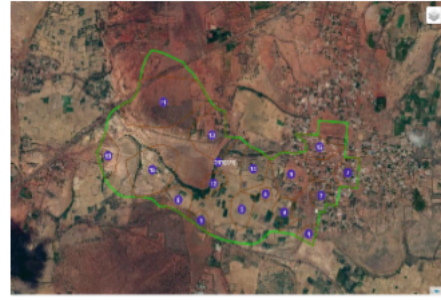

Google Map View