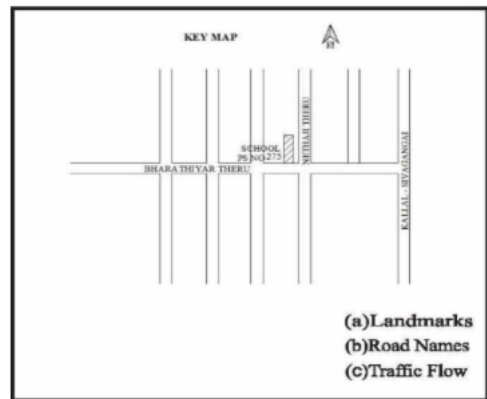

Key MAP View