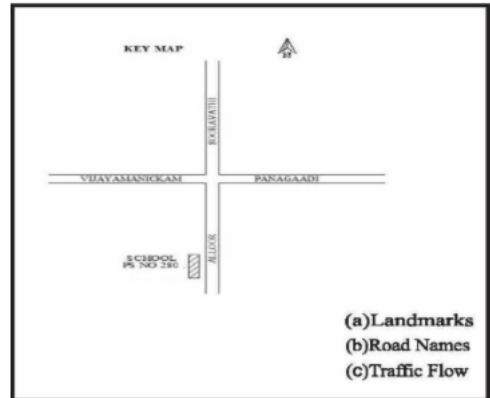

Key MAP View