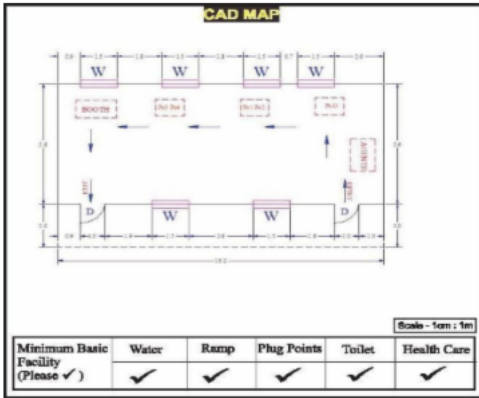

Google Map View

Polling Station Building Front View

Polling Station Front View

Cad View

Key MAP View

1 பெயர் : அழகுமீனாள் கணவர் பெயர்: முத்தையா வீட்டு எண் : 1 வயது : 45 பாலினம் : பெண்	AXA0623868 Photo is available	2 பெயர் : ரமேஷ் தந்தை பெயர்: சோனையா வீட்டு எண் : 1 வயது : 43 பாலினம் : ஆண்	AXA0623777 Photo is available	3 பெயர் : கீதா கணவர் பெயர்: வீரையா வீட்டு எண் : 1 வயது : 40 பாலினம் : பெண்	AXA0524371 Photo is available
4 பெயர் : மேகலா கணவர் பெயர்: முருகேசன் வீட்டு எண் : 1 வயது : 37 பாலினம் : பெண்	AXA0623850 Photo is available	5 பெயர் : யோகலெட்சுமி கணவர் பெயர்: சக்திவேல் வீட்டு எண் : 1 வயது : 36 பாலினம் : பெண்	AXA0783456 Photo is available	6 பெயர் : உமாபதி தந்தை பெயர்: சிங்கம் வீட்டு எண் : 1 வயது : 35 பாலினம் : பெண்	AXA0623645 Photo is available
7 பெயர் : கந்தசாமி தந்தை பெயர்: பாஸ்கரன் வீட்டு எண் : 1 வயது : 34 பாலினம் : ஆண்	AXA0574806 Photo is available	8 பெயர் : ஜெயராணி கணவர் பெயர்: முத்துக்குமார் வீட்டு எண் : 1 வயது : 34 பாலினம் : பெண்	AXA0623785 Photo is available	9 பெயர் : கர்ணன் தந்தை பெயர்: சுப்பிரமணியன் வீட்டு எண் : 1 வயது : 31 பாலினம் : ஆண்	AXA2427656 Photo is available
10 பெயர் : சதீஸ் தந்தை பெயர்: முருகன் வீட்டு எண் : 1 வயது : 29 பாலினம் : ஆண்	AXA1269034 Photo is available	11 பெயர் : கனகராஜ் தந்தை பெயர்: அடைக்கன் வீட்டு எண் : 1 வயது : 28 பாலினம் : ஆண்	AXA1269042 Photo is available	12 பெயர் : கயல்விழி தந்தை பெயர்: ரவிச்சந்திரன் வீட்டு எண் : 1 வயது : 28 பாலினம் : பெண்	AXA1331925 Photo is available
13 பெயர் : தமிழ்செல்வன் தந்தை பெயர்: கார்த்திகேயன் வீட்டு எண் : 1 வயது : 27 பாலினம் : ஆண்	AXA1402940 Photo is available	14 பெயர் : யோகேஸ்வரி தந்தை பெயர்: கார்த்திக் வீட்டு எண் : 1 வயது : 26 பாலினம் : பெண்	AXA2296523 Photo is available	15 பெயர் : செல்வா தந்தை பெயர்: பொன்னுருள் வீட்டு எண் : 1 வயது : 26 பாலினம் : ஆண்	AXA2377323 Photo is available
16 பெயர் : நந்தினி தந்தை பெயர்: ஆறுமுகம் வீட்டு எண் : 1 வயது : 26 பாலினம் : பெண்	AXA2377273 Photo is available	17 பெயர் : ஜெய்கணேஷ் தந்தை பெயர்: கிருஷ்ணன் வீட்டு எண் : 1 வயது : 26 பாலினம் : ஆண்	AXA2427649 Photo is available	18 பெயர் : சந்தியா தந்தை பெயர்: கண்ணன் வீட்டு எண் : 1 வயது : 26 பாலினம் : பெண்	AXA2427623 Photo is available
19 பெயர் : விக்னேஷ் தந்தை பெயர்: கிருஷ்ணன் வீட்டு எண் : 1 வயது : 25 பாலினம் : ஆண்	AXA2427631 Photo is available	20 பெயர் : அனிதா கணவர் பெயர்: ராஜா வீட்டு எண் : 1 வயது : 24 பாலினம் : பெண்	AXA2377216 Photo is available	21 பெயர் : மகாதேவன் தந்தை பெயர்: கருப்பையா வீட்டு எண் : 1 வயது : 24 பாலினம் : ஆண்	AXA2377232 Photo is available
22 பெயர் : சோணை தந்தை பெயர்: கருப்பையா வீட்டு எண் : 1 வயது : 24 பாலினம் : ஆண்	AXA2377141 Photo is available	23 பெயர் : திவ்யா தந்தை பெயர்: ஆறுமுகம் வீட்டு எண் : 1 வயது : 24 பாலினம் : பெண்	AXA2377224 Photo is available	24 பெயர் : கார்த்திகா தந்தை பெயர்: கருப்பையா வீட்டு எண் : 1 வயது : 23 பாலினம் : பெண்	AXA2427664 Photo is available
25 பெயர் : பவானி தந்தை பெயர்: ராஜமானிக்கம் வீட்டு எண் : 1-2 வயது : 37 பாலினம் : பெண்	AXA1167980 Photo is available	26 பெயர் : இரமயா கணவர் பெயர்: முருகானந்தம் வீட்டு எண் : 2 வயது : 28 பாலினம் : பெண்	AXA1269067 Photo is available	27 பெயர் : சாரதா கணவர் பெயர்: முத்துகிருஷ்ணன் முத்துகிருஷ்ணன் வீட்டு எண் : 2B வயது : 43 பாலினம் : பெண்	AXA0145607 Photo is available
28 பெயர் : விக்னேஷ் தந்தை பெயர்: உடையப்பன் வீட்டு எண் : 3 வயது : 29 பாலினம் : ஆண்	AXA1331909 Photo is available	29 பெயர் : கார்த்திகேயன் தந்தை பெயர்: லெட்சுமணன் வீட்டு எண் : 3/2C வயது : 35 பாலினம் : ஆண்	AXA0364117 Photo is available	30 பெயர் : கனகவள்ளி தந்தை பெயர்: துரைராஜ் வீட்டு எண் : 3/8A வயது : 36 பாலினம் : பெண்	AXA0364109 Photo is available