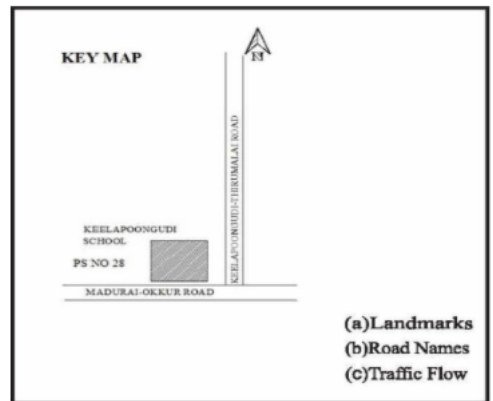

Key MAP View