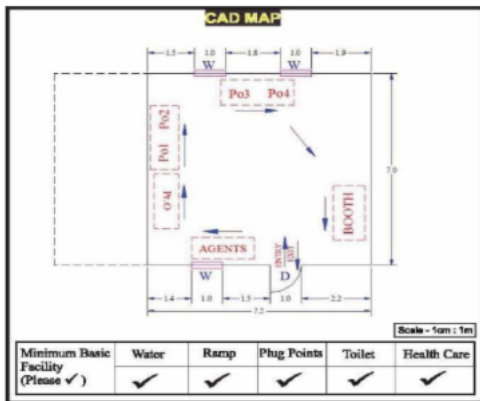

Google Map View

Polling Station Building Front View

Polling Station Front View

Cad View

Key MAP View

1 பெயர் : கீதா கணவர் பெயர்: ஆறுமுகம் வீட்டு எண் : 1 வயது : 52 பாலினம் : பெண் Photo is available	AXA0279711	2 பெயர் : வசந்தாள் கணவர் பெயர்: வெள்ளையப்பன் வீட்டு எண் : 1 வயது : 49 பாலினம் : பெண் Photo is available	AXA1112010	3 பெயர் : செல்வி கணவர் பெயர்: ராமச்சந்திரன் வீட்டு எண் : 1 வயது : 42 பாலினம் : பெண் Photo is available	AXA0536466
4 பெயர் : சுகதி கணவர் பெயர்: ராமசாமி வீட்டு எண் : 1 வயது : 41 பாலினம் : பெண் Photo is available	AXA1186691	5 பெயர் : செல்வராஜ் தந்தை பெயர்: ஆறுமுகம் வீட்டு எண் : 1 வயது : 40 பாலினம் : ஆண் Photo is available	AXA0745182	6 பெயர் : குமார் தந்தை பெயர்: முனியாண்டி வீட்டு எண் : 1 வயது : 32 பாலினம் : ஆண் Photo is available	AXA1111988
7 பெயர் : ரமேஷ் குமார் தந்தை பெயர்: வைரவன் எ வெள்ளைக்கண்ணு வீட்டு எண் : 1 வயது : 30 பாலினம் : ஆண் Photo is available	AXA1099043	8 பெயர் : அஜித்குமார் தந்தை பெயர்: ராமசாமி வீட்டு எண் : 1 வயது : 28 பாலினம் : ஆண் Photo is available	AXA1250265	9 பெயர் : பாரதி தந்தை பெயர்: தென்னரசு வீட்டு எண் : 1 வயது : 27 பாலினம் : ஆண் Photo is available	AXA1525534
10 பெயர் : மகேஷ்வரி தந்தை பெயர்: பச்சைமுத்து வீட்டு எண் : 1/1 வயது : 23 பாலினம் : பெண் Photo is available	AXA2351146	11 பெயர் : மரகதவள்ளி கணவர் பெயர்: கலையரசன் வீட்டு எண் : 1-22 வயது : 42 பாலினம் : பெண் Photo is available	AXA0007476	12 பெயர் : கவிதா கணவர் பெயர்: சிலம்பரசன் வீட்டு எண் : 1-31 வயது : 33 பாலினம் : பெண் Photo is available	AXA1362607
13 பெயர் : ஜெகதீஸ்வரி கணவர் பெயர்: வினோத் குமார் வீட்டு எண் : 1/31 வயது : 27 பாலினம் : பெண் Photo is available	AXA2487148	14 பெயர் : கார்த்திகா கணவர் பெயர்: இளையராஜா வீட்டு எண் : 1-32 வயது : 37 பாலினம் : பெண் Photo is available	AXA0909812	15 பெயர் : மனோஜ் தந்தை பெயர்: ராமன் வீட்டு எண் : 1-33 வயது : 31 பாலினம் : ஆண் Photo is available	AXA0909861
16 பெயர் : அமுதா கணவர் பெயர்: முருகன் வீட்டு எண் : 1-49 வயது : 46 பாலினம் : பெண் Photo is available	AXA0007674	17 பெயர் : சின்னப்பொன்னு கணவர் பெயர்: பாண்டி வீட்டு எண் : 1-66 வயது : 54 பாலினம் : பெண் Photo is available	AXA1112200	18 பெயர் : கௌதமி கணவர் பெயர்: ஆதிராமன் வீட்டு எண் : 1-73B வயது : 32 பாலினம் : பெண் Photo is available	AXA0909937
19 பெயர் : வைரவன் தந்தை பெயர்: வெள்ளைக் காளை வீட்டு எண் : 1-80 வயது : 38 பாலினம் : ஆண் Photo is available	AXA0910026	20 பெயர் : மணிமாலா கணவர் பெயர்: வைரமுத்து வீட்டு எண் : 1-80 வயது : 30 பாலினம் : பெண் Photo is available	AXA0910042	21 பெயர் : அருண் தந்தை பெயர்: தவசு வீட்டு எண் : 1/82 வயது : 26 பாலினம் : ஆண் Photo is available	AXA2294551
22 பெயர் : சங்கர் தந்தை பெயர்: தவசி வீட்டு எண் : 1/82 வயது : 23 பாலினம் : ஆண் Photo is available	AXA2613982	23 பெயர் : லோகு த தந்தை பெயர்: தவசு வீட்டு எண் : 1/82 வயது : 21 பாலினம் : ஆண் Photo is available	AXA2720845	24 பெயர் : சிந்தம்மாள் கணவர் பெயர்: பெரியாம்பிள்ளை வீட்டு எண் : 1-99 வயது : 42 பாலினம் : பெண் Photo is available	AXA0746164
25 பெயர் : கருப்புச்சாமி தந்தை பெயர்: ராமன் வீட்டு எண் : 1-133 வயது : 30 பாலினம் : ஆண் Photo is available	AXA0909887	26 பெயர் : சதீஸ் தந்தை பெயர்: வெள்ளைக்கண்ணு வீட்டு எண் : 1-140 வயது : 32 பாலினம் : ஆண் Photo is available	AXA0909911	27 பெயர் : நல்லிம்மாள் கணவர் பெயர்: ஆண்டி வீட்டு எண் : 1-180 வயது : 74 பாலினம் : பெண் Photo is available	AXA0746081
28 பெயர் : நல்லம்மாள் தாயின் பெயர்: காந்தி வீட்டு எண் : 1-192 வயது : 31 பாலினம் : பெண் Photo is available	AXA0875179	29 பெயர் : பாலன் தாயின் பெயர்: ஆதிஸ்வரி வீட்டு எண் : 1-1094 வயது : 30 பாலினம் : ஆண் Photo is available	AXA0909952	30 பெயர் : ராதா தந்தை பெயர்: ஆறுமுகம் வீட்டு எண் : 1-1167 வயது : 40 பாலினம் : ஆண் Photo is available	AXA1186592