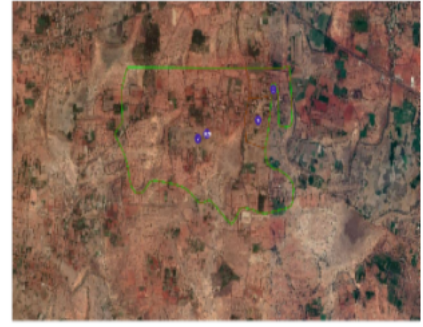

Google Map View