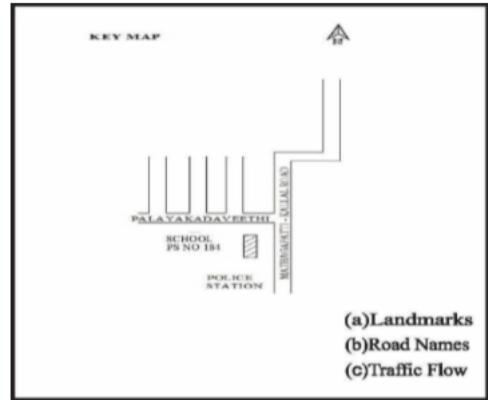

Key MAP View