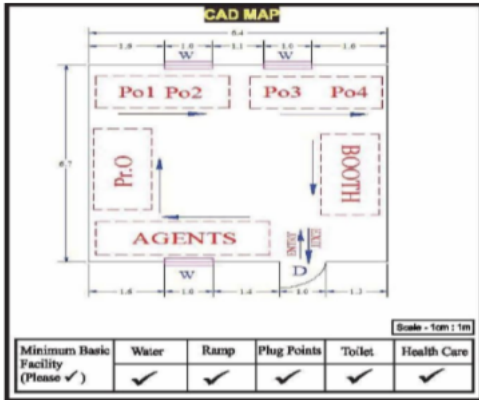

கையொப்பம்

Nazri Naksha

Google Map View

Polling Station Building Front View

Polling Station Front View

Cad View

Key MAP View

|  |            |   |            |  |            |
|--|------------|---|------------|--|------------|
| 1<br>பெயர் : வீராச்சாமி<br>தந்தை பெயர் : வேலு<br>வீட்டு எண் : 1<br>வயது : 61 பாலினம் : ஆண்<br>Photo is available             | AXA1232735 | 2<br>பெயர் : கருப்பையா<br>தந்தை பெயர் : கோவிந்தன்<br>வீட்டு எண் : 1<br>வயது : 59 பாலினம் : ஆண்<br>Photo is available                      | AXA0623371 | 3<br>பெயர் : ஆறுமுகசாமி<br>தந்தை பெயர் : கருப்பையா<br>வீட்டு எண் : 1<br>வயது : 54 பாலினம் : ஆண்<br>Photo is available            | AXA0782565 |
| 4<br>பெயர் : விஜயகுமார்<br>தந்தை பெயர் : சசிவரணம்<br>வீட்டு எண் : 1<br>வயது : 47 பாலினம் : ஆண்<br>Photo is available         | AXA1232701 | 5<br>பெயர் : காமராஜ்<br>தந்தை பெயர் : மலைச்சாமி<br>வீட்டு எண் : 1<br>வயது : 46 பாலினம் : ஆண்<br>Photo is available                        | AXA1232651 | 6<br>பெயர் : பாண்டி<br>தந்தை பெயர் : கணேசன்<br>வீட்டு எண் : 1<br>வயது : 45 பாலினம் : ஆண்<br>Photo is available                   | MDF3718640 |
| 7<br>பெயர் : செந்தில்<br>தந்தை பெயர் : சுப்பிரமணியன்<br>வீட்டு எண் : 1<br>வயது : 45 பாலினம் : ஆண்<br>Photo is available      | MDF1984012 | 8<br>பெயர் : கவிதா<br>கணவர் பெயர் : கண்ணன்<br>வீட்டு எண் : 1<br>வயது : 44 பாலினம் : பெண்<br>Photo is available                            | AXA0403774 | 9<br>பெயர் : காளீஸ்வரி<br>கணவர் பெயர் : மணிகண்டன்<br>வீட்டு எண் : 1<br>வயது : 43 பாலினம் : பெண்<br>Photo is available            | AXA0098855 |
| 10<br>பெயர் : மணிமேகலை<br>கணவர் பெயர் : காளையிங்கம்<br>வீட்டு எண் : 1<br>வயது : 41 பாலினம் : பெண்<br>Photo is available      | AXA0098905 | 11<br>பெயர் : மலர்<br>கணவர் பெயர் : செந்தில்<br>வீட்டு எண் : 1<br>வயது : 41 பாலினம் : பெண்<br>Photo is available                          | AXA0623249 | 12<br>பெயர் : சரவணன்<br>தந்தை பெயர் : துரைக்கண்ணு<br>வீட்டு எண் : 1<br>வயது : 37 பாலினம் : ஆண்<br>Photo is available             | AXA1232719 |
| 13<br>பெயர் : போதும்பொன்னு<br>கணவர் பெயர் : ராஜபாண்டியன்<br>வீட்டு எண் : 1<br>வயது : 37 பாலினம் : பெண்<br>Photo is available | AXA1267723 | # 14<br>பெயர் : மகாலட்சுமி கலைச்செல்வம்<br>கணவர் பெயர் : கலைச்செல்வம்<br>வீட்டு எண் : 1<br>வயது : 34 பாலினம் : பெண்<br>Photo is available | AXA1168343 | 15<br>பெயர் : மணிகண்டன்<br>தந்தை பெயர் : சுரேஷ்<br>வீட்டு எண் : 1<br>வயது : 33 பாலினம் : ஆண்<br>Photo is available               | AXA0782540 |
| 16<br>பெயர் : ரம்பா<br>கணவர் பெயர் : முரளி<br>வீட்டு எண் : 1<br>வயது : 31 பாலினம் : பெண்<br>Photo is available               | AXA2748507 | 17<br>பெயர் : செல்லமுருகன்<br>தந்தை பெயர் : ராஜாங்கம்<br>வீட்டு எண் : 1<br>வயது : 29 பாலினம் : ஆண்<br>Photo is available                  | AXA1168327 | 18<br>பெயர் : சிவரஞ்சனி<br>தந்தை பெயர் : செளந்தராஜன்<br>வீட்டு எண் : 1<br>வயது : 29 பாலினம் : பெண்<br>Photo is available         | AXA1232727 |
| 19<br>பெயர் : சரவணன்<br>தந்தை பெயர் : சம்பத்<br>வீட்டு எண் : 1<br>வயது : 28 பாலினம் : ஆண்<br>Photo is available              | AXA1268184 | 20<br>பெயர் : சதீஷ்குமார்<br>தந்தை பெயர் : தம்பிதுரை<br>வீட்டு எண் : 1<br>வயது : 28 பாலினம் : ஆண்<br>Photo is available                   | AXA1268200 | 21<br>பெயர் : கார்த்திக்ராஜா<br>தந்தை பெயர் : ஜெயச்சந்திரன்<br>வீட்டு எண் : 1<br>வயது : 28 பாலினம் : ஆண்<br>Photo is available   | AXA2568426 |
| 22<br>பெயர் : சூர்யா<br>தந்தை பெயர் : பழனிச்சாமி<br>வீட்டு எண் : 1<br>வயது : 27 பாலினம் : ஆண்<br>Photo is available          | AXA1426444 | 23<br>பெயர் : பிரதிபா<br>கணவர் பெயர் : முருகன்<br>வீட்டு எண் : 1<br>வயது : 26 பாலினம் : பெண்<br>Photo is available                        | AXA2516193 | 24<br>பெயர் : ரஞ்சித் குமார்<br>தந்தை பெயர் : முருகன்<br>வீட்டு எண் : 1<br>வயது : 25 பாலினம் : ஆண்<br>Photo is available         | AXA2471597 |
| 25<br>பெயர் : பாலாஜி<br>தந்தை பெயர் : அர்ஜுனன்<br>வீட்டு எண் : 1<br>வயது : 20 பாலினம் : ஆண்<br>Photo is available            | AXA2677524 | 26<br>பெயர் : பூமிகா அ<br>தந்தை பெயர் : அர்ச்சுனன்<br>வீட்டு எண் : 1<br>வயது : 19 பாலினம் : பெண்<br>Photo is available                    | AXA2749356 | 27<br>பெயர் : பாலமுருகன்<br>தந்தை பெயர் : அழகு<br>வீட்டு எண் : 1-14<br>வயது : 35 பாலினம் : ஆண்<br>Photo is available             | AXA0159830 |
| 28<br>பெயர் : கனிமுத்து<br>கணவர் பெயர் : பாலமுருகன்<br>வீட்டு எண் : 1-14Na<br>வயது : 31 பாலினம் : பெண்<br>Photo is available | AXA1403096 | 29<br>பெயர் : கலைராணி<br>கணவர் பெயர் : சுரேஷ்<br>வீட்டு எண் : 1-529<br>வயது : 33 பாலினம் : பெண்<br>Photo is available                     | AXA0941377 | S 30<br>பெயர் : வடிவுக்கரசி<br>கணவர் பெயர் : ஜெயப்பிரகாஷ்<br>வீட்டு எண் : 1/87<br>வயது : 45 பாலினம் : பெண்<br>Photo is available | AXA2549947 |