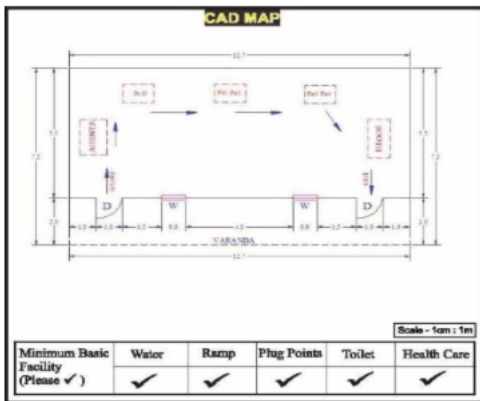

Cad View

Key MAP View