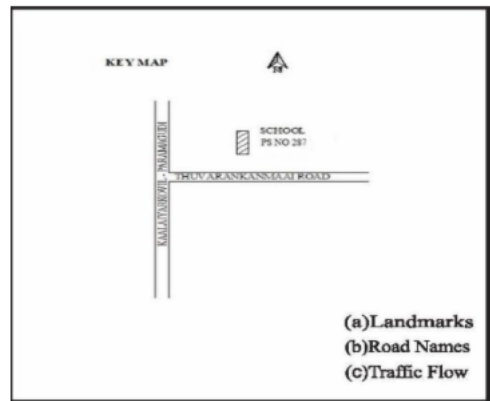

Cad View

Key MAP View