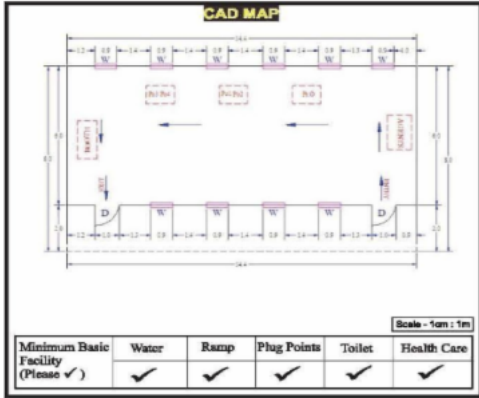

Cad View

Key MAP View