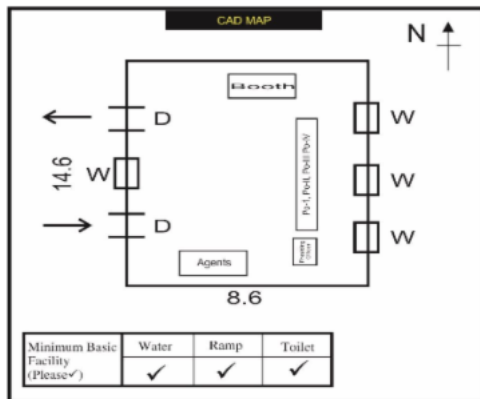

Google Map View

Polling Station Building Front View

Polling Station Front View

Cad View

Key MAP View

1 பெயர் : சுப்ரமணியன் தந்தை பெயர்: சங்கு வீட்டு எண் : 1 வயது : 63 பாலினம் : ஆண் Photo is available	AXA2179463	2 பெயர் : அன்னக்குஞ்சரம் கணவர் பெயர்: சுப்ரமணியன் வீட்டு எண் : 1 வயது : 51 பாலினம் : பெண் Photo is available	AXA2179471	3 பெயர் : திருவாசகம் தந்தை பெயர்: ராமநாதன் வீட்டு எண் : 1 வயது : 46 பாலினம் : ஆண் Photo is available	CQC2528628
4 பெயர் : நாகநாதன் தந்தை பெயர்: மலைக்கண்ணன் வீட்டு எண் : 1 வயது : 43 பாலினம் : ஆண் Photo is available	AXA1266311	5 பெயர் : செல்வம் கணவர் பெயர்: ஆரோக்கியசாமி வீட்டு எண் : 1 வயது : 41 பாலினம் : பெண் Photo is available	AXA1234475	6 பெயர் : பிரபாகரன் தந்தை பெயர்: இராமநாதன் வீட்டு எண் : 1 வயது : 37 பாலினம் : ஆண் Photo is available	AXA0100826
7 பெயர் : பிரிஞ்சியா தந்தை பெயர்: ஆரோகியசாமி வீட்டு எண் : 1 வயது : 34 பாலினம் : பெண் Photo is available	AXA1404342	8 பெயர் : முருகேஸ்வரி தாயின் பெயர்: பாண்டியம்மாள் வீட்டு எண் : 1 வயது : 33 பாலினம் : பெண் Photo is available	AXA0937383	9 பெயர் : விஜயலெட்சுமி தந்தை பெயர்: ராமசந்திரன் வீட்டு எண் : 1 வயது : 31 பாலினம் : பெண் Photo is available	AXA1234467
10 பெயர் : ரோஸ்ராணி தந்தை பெயர்: சதானந்தம் வீட்டு எண் : 1 வயது : 30 பாலினம் : பெண் Photo is available	AXA1332469	11 பெயர் : திருப்பதி தந்தை பெயர்: சுந்தரம் வீட்டு எண் : 1 வயது : 30 பாலினம் : ஆண் Photo is available	AXA1234459	12 பெயர் : கார்மேகம் தந்தை பெயர்: சுந்தரம் வீட்டு எண் : 1 வயது : 28 பாலினம் : ஆண் Photo is available	AXA1332477
13 பெயர் : பிரசாத் கென்னடி தந்தை பெயர்: தவமணி வீட்டு எண் : 1 வயது : 28 பாலினம் : ஆண் Photo is available	AXA1332485	14 பெயர் : ரமேஷ் தந்தை பெயர்: மலைராஜ் வீட்டு எண் : 1 வயது : 28 பாலினம் : ஆண் Photo is available	AXA1266329	15 பெயர் : ஜான்சன் தந்தை பெயர்: ஞானபிரகாசம் வீட்டு எண் : 1 வயது : 28 பாலினம் : ஆண் Photo is available	AXA1266295
16 பெயர் : கண்ணப்பன் தந்தை பெயர்: சுப்பிரமணியன் வீட்டு எண் : 1 வயது : 28 பாலினம் : ஆண் Photo is available	AXA1266303	17 பெயர் : அஜீத் குமார் தந்தை பெயர்: கல்யாண சுந்தரம் வீட்டு எண் : 1 வயது : 26 பாலினம் : ஆண் Photo is available	AXA2394658	18 பெயர் : முருகன் தந்தை பெயர்: ராஜேந்திரன் வீட்டு எண் : 1 வயது : 24 பாலினம் : ஆண் Photo is available	AXA2337921
19 பெயர் : ஈஸ்வரி தந்தை பெயர்: ராஜேந்திரன் வீட்டு எண் : 1 வயது : 24 பாலினம் : பெண் Photo is available	AXA2337871	20 பெயர் : சாந்தி கணவர் பெயர்: ராமநாதன் வீட்டு எண் : 1-1 வயது : 62 பாலினம் : பெண் Photo is available	AXA0101113	21 பெயர் : முத்து தந்தை பெயர்: பெரியசாமி வீட்டு எண் : 1-2 வயது : 53 பாலினம் : ஆண் Photo is available	AXA0100792
22 பெயர் : பிருந்தா தவமணி தவமணி தந்தை பெயர்: தவமணி தவமணி வீட்டு எண் : 1/5 குருந்தங்குடி வயது : 24 பாலினம் : பெண் Photo is available	AXA2652972	23 பெயர் : அஜித் தந்தை பெயர்: மலைராஜ் வீட்டு எண் : 1/6 வயது : 25 பாலினம் : ஆண் Photo is available	AXA2472124	24 பெயர் : விக்னேஸ்வரன் தந்தை பெயர்: மணவாளன் வீட்டு எண் : 1/6 வயது : 25 பாலினம் : ஆண் Photo is available	AXA2472983
25 பெயர் : பாலகிருஷ்ணன் தந்தை பெயர்: மணவாளன் வீட்டு எண் : 1/6 வயது : 23 பாலினம் : ஆண் Photo is available	AXA2472975	26 பெயர் : சத்தியபாலா கணவர் பெயர்: சரவணன் வீட்டு எண் : 1-7 வயது : 40 பாலினம் : பெண் Photo is available	AXA0367979	27 பெயர் : பாலயோகேஷ் ச தந்தை பெயர்: சரவணன் வீட்டு எண் : 1/7 வயது : 19 பாலினம் : ஆண் Photo is available	AXA2716587
28 பெயர் : தவமணி கணவர் பெயர்: மணவாளன் வீட்டு எண் : 1-11 வயது : 47 பாலினம் : பெண் Photo is available	AXA0780122	29 பெயர் : சுரேஷ் தந்தை பெயர்: மலைராஜ் வீட்டு எண் : 1-11 வயது : 40 பாலினம் : ஆண் Photo is available	AXA0780221	30 பெயர் : ஜெயபாரதி கணவர் பெயர்: சுரேஷ் வீட்டு எண் : 1-11 வயது : 36 பாலினம் : பெண் Photo is available	AXA0779967