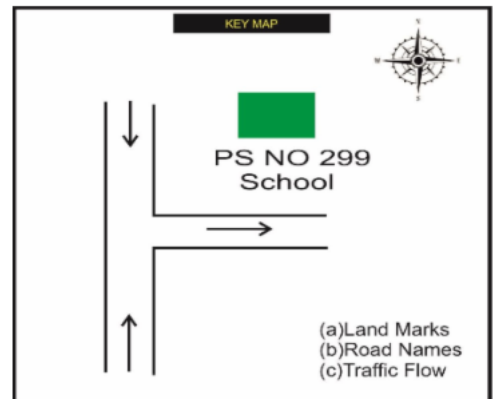

Cad View

Key MAP View