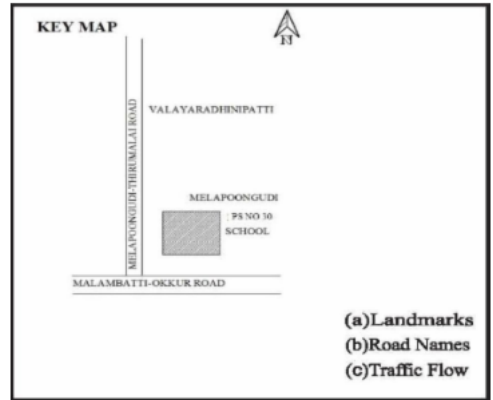

Cad View

Key MAP View