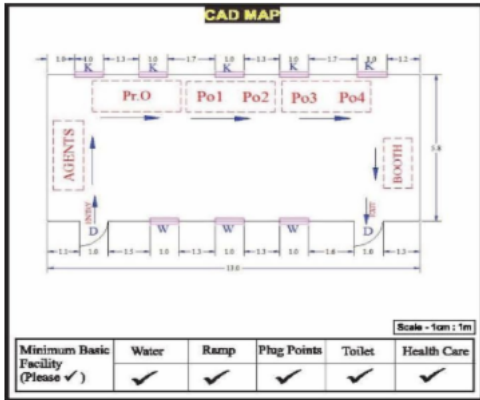

Cad View

Key MAP View