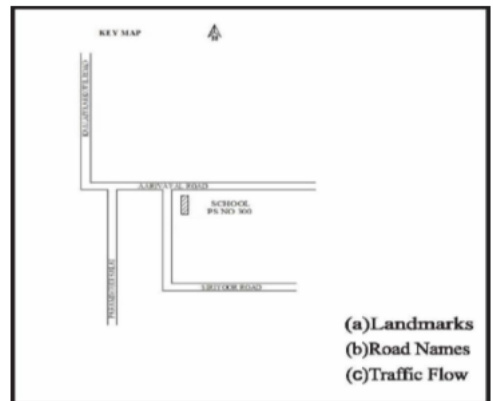

Cad View

Key MAP View