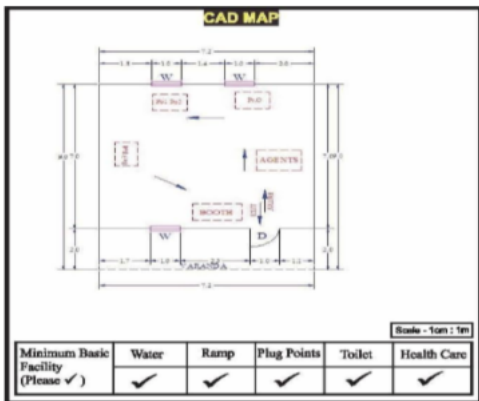

Cad View

Key MAP View