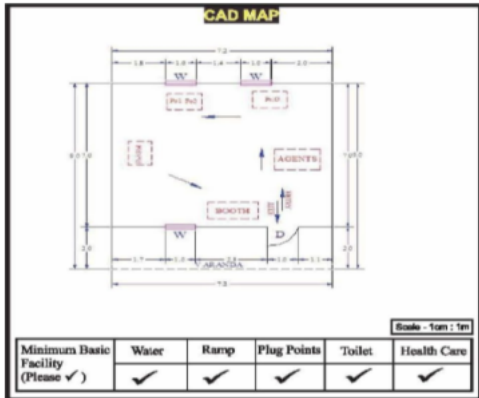

Google Map View

Polling Station Building Front View

Polling Station Front View

Cad View

Key MAP View

1 பெயர் : பெரிய கருப்பன் தந்தை பெயர்: சுப்பையா வீட்டு எண் : 1 வயது : 85 பாலினம் : ஆண் Photo is available	AXA1406107	2 பெயர் : முகமது இப்ராஹிம் தந்தை பெயர்: முகமதுகனி வீட்டு எண் : 1 வயது : 75 பாலினம் : ஆண் Photo is available	AXA1171321	3 பெயர் : பாலு தந்தை பெயர்: சோமாசி வீட்டு எண் : 1 வயது : 73 பாலினம் : ஆண் Photo is available	AXA2385557
4 பெயர் : நாகலிங்கம் தந்தை பெயர்: பெருமாள் வீட்டு எண் : 1 வயது : 71 பாலினம் : ஆண் Photo is available	AXA1048875	5 பெயர் : மீனாள் கணவர் பெயர்: பெரிய கருப்பன் வீட்டு எண் : 1 வயது : 71 பாலினம் : பெண் Photo is available	AXA1406131	6 பெயர் : அருளம்மாள் கணவர் பெயர்: சீனிவாசன் வீட்டு எண் : 1 வயது : 69 பாலினம் : பெண் Photo is available	AXA0777557
7 பெயர் : அப்துல் மஜீத் தந்தை பெயர்: முகமது அப்துல் காதர் வீட்டு எண் : 1 வயது : 67 பாலினம் : ஆண் Photo is available	AXA1171131	8 பெயர் : முகமதுமீரா தந்தை பெயர்: அசன்ராவுத்தர் வீட்டு எண் : 1 வயது : 66 பாலினம் : ஆண் Photo is available	AXA0933010	9 பெயர் : செல்வராஜ் தந்தை பெயர்: ராயப்பன்செட்டியார் வீட்டு எண் : 1 வயது : 65 பாலினம் : ஆண் Photo is available	AXA0933002
10 பெயர் : சீத்தாலெட்சுமி கணவர் பெயர்: செல்வராஜ் வீட்டு எண் : 1 வயது : 64 பாலினம் : பெண் Photo is available	AXA0933028	11 பெயர் : அப்துல்கனி தந்தை பெயர்: ஓலிபாவா வீட்டு எண் : 1 வயது : 63 பாலினம் : ஆண் Photo is available	AXA1171149	12 பெயர் : கொங்கையா தந்தை பெயர்: ராமன் வீட்டு எண் : 1 வயது : 62 பாலினம் : ஆண் Photo is available	AXA1236124
13 பெயர் : மாரியம்மாள் கணவர் பெயர்: கொங்கையா வீட்டு எண் : 1 வயது : 62 பாலினம் : பெண் Photo is available	AXA1236314	14 பெயர் : ஈஸ்வரி கணவர் பெயர்: ரெத்தினவேலு வீட்டு எண் : 1 வயது : 60 பாலினம் : பெண் Photo is available	AXA0932889	15 பெயர் : பழனியப்பன் தந்தை பெயர்: சுப்பிரமணி வீட்டு எண் : 1 வயது : 59 பாலினம் : ஆண் Photo is available	AXA1171057
16 பெயர் : பாலச்சாமி தந்தை பெயர்: நாகப்பன் வீட்டு எண் : 1 வயது : 58 பாலினம் : ஆண் Photo is available	AXA0597583	17 பெயர் : சக்திவேல் தந்தை பெயர்: ஜான் வீட்டு எண் : 1 வயது : 56 பாலினம் : ஆண் Photo is available	AXA0932780	18 பெயர் : குஞ்சரம் கணவர் பெயர்: நாகலிங்கம் வீட்டு எண் : 1 வயது : 56 பாலினம் : பெண் Photo is available	AXA0597450
19 பெயர் : ஜான்பீட்டர்சந்தியாகு தந்தை பெயர்: மரியதாஸ் வீட்டு எண் : 1 வயது : 54 பாலினம் : ஆண் Photo is available	AXA0932830	20 பெயர் : ராக்கு கணவர் பெயர்: நாகலிங்கம் வீட்டு எண் : 1 வயது : 54 பாலினம் : பெண் Photo is available	AXA1048834	21 பெயர் : சுப்பையா தந்தை பெயர்: ராமன் வீட்டு எண் : 1 வயது : 53 பாலினம் : ஆண் Photo is available	AXA0613927
22 பெயர் : நல்லமுகமது தந்தை பெயர்: பீர்முகமது வீட்டு எண் : 1 வயது : 53 பாலினம் : ஆண் Photo is available	AXA1048735	23 பெயர் : அலாவுதீன் தந்தை பெயர்: ஹமீது வீட்டு எண் : 1 வயது : 53 பாலினம் : ஆண் Photo is available	AXA0932434	24 பெயர் : முருகானந்தம் தந்தை பெயர்: அரியான் வீட்டு எண் : 1 வயது : 52 பாலினம் : ஆண் Photo is available	AXA1236108
25 பெயர் : ஜபிருல்லான் தந்தை பெயர்: அலியார் வீட்டு எண் : 1 வயது : 51 பாலினம் : ஆண் Photo is available	AXA1236116	26 பெயர் : பரம்சிவம் தந்தை பெயர்: அரிய முத்து வீட்டு எண் : 1 வயது : 51 பாலினம் : ஆண் Photo is available	AXA1236199	27 பெயர் : சண்முகவள்ளி கணவர் பெயர்: சண்முகம் வீட்டு எண் : 1 வயது : 51 பாலினம் : பெண் Photo is available	AXA0597567
28 பெயர் : பாலுச்சாமி தந்தை பெயர்: சுப்பிரமணி வீட்டு எண் : 1 வயது : 51 பாலினம் : ஆண் Photo is available	AXA0597609	29 பெயர் : சுகந்தி கணவர் பெயர்: முத்தையா வீட்டு எண் : 1 வயது : 50 பாலினம் : பெண் Photo is available	AXA1171552	30 பெயர் : காதர்மைதீன் தந்தை பெயர்: முகமதுஅலிஜின்னா வீட்டு எண் : 1 வயது : 50 பாலினம் : ஆண் Photo is available	AXA1048776