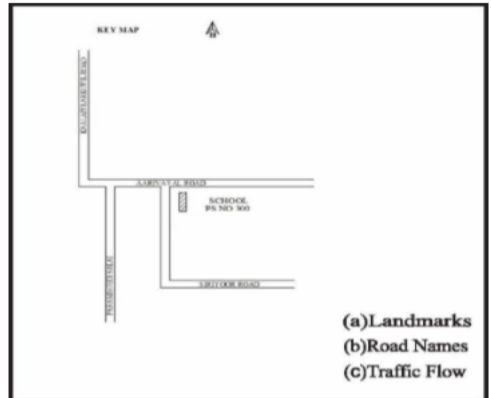

Cad View

Key MAP View