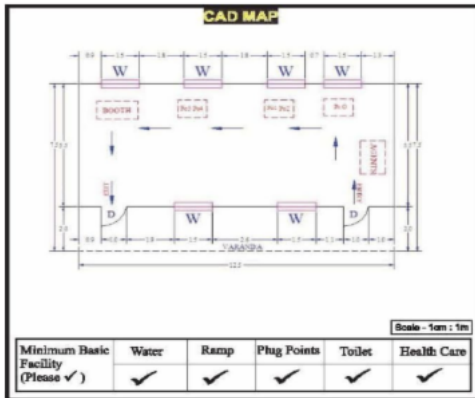

Cad View

Key MAP View