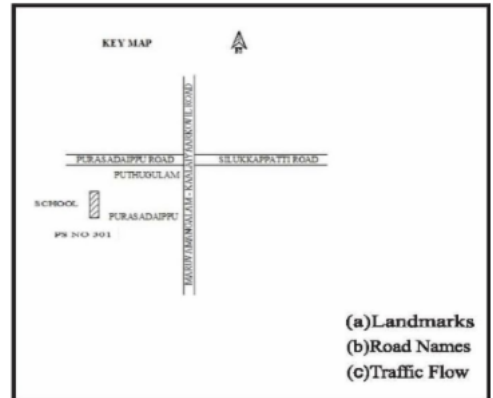

Cad View

Key MAP View