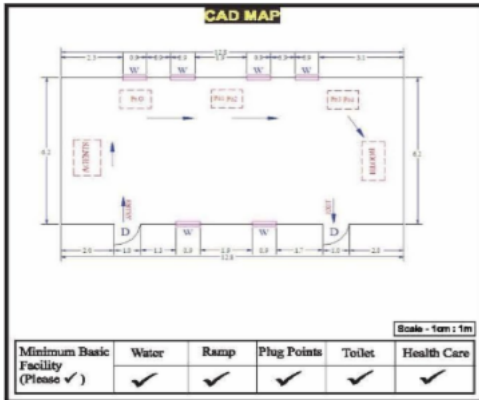

Google Map View

Polling Station Building Front View

Polling Station Front View

Cad View

Key MAP View

1 பெயர் : பாக்கியம் கணவர் பெயர் : மகாலிங்கம் வீட்டு எண் : 1 வயது : 64 பாலினம் : பெண்	AXA0613513 Photo is available	2 பெயர் : விஸ்வநாதன் தந்தை பெயர் : கருப்பையா வீட்டு எண் : 1 வயது : 47 பாலினம் : ஆண்	AXA0613604 Photo is available	3 பெயர் : சஞ்சயகாந்தி தந்தை பெயர் : சிவானந்தம் வீட்டு எண் : 1 வயது : 43 பாலினம் : ஆண்	AXA0613398 Photo is available
4 பெயர் : சரஸ்வதி கணவர் பெயர் : விஸ்வநாதன் வீட்டு எண் : 1 வயது : 42 பாலினம் : பெண்	AXA0613323 Photo is available	5 பெயர் : செல்வராஜ் தந்தை பெயர் : கபிரியேல் வீட்டு எண் : 1 வயது : 38 பாலினம் : ஆண்	AXA0777185 Photo is available	6 பெயர் : செபஸ்திராஜ் தந்தை பெயர் : லூர்துராஜ் வீட்டு எண் : 1 வயது : 33 பாலினம் : ஆண்	AXA0613588 Photo is available
7 பெயர் : தீபன்சக்கரவர்த்தி தந்தை பெயர் : பூபாலன் வீட்டு எண் : 1 வயது : 32 பாலினம் : ஆண்	AXA0613554 Photo is available	8 பெயர் : ஆனந்த்பாபு பூபாலன் தந்தை பெயர் : பூபாலன் வீட்டு எண் : 1 வயது : 31 பாலினம் : ஆண்	AXA0931667 Photo is available	9 பெயர் : அஜித்குமார் தந்தை பெயர் : விஸ்வநாதன் வீட்டு எண் : 1 வயது : 30 பாலினம் : ஆண்	AXA1236652 Photo is available
10 பெயர் : கௌசல்யா தந்தை பெயர் : சேகர் வீட்டு எண் : 1 வயது : 29 பாலினம் : பெண்	AXA1236579 Photo is available	11 பெயர் : வினோதினி தந்தை பெயர் : அரசு வீட்டு எண் : 1 வயது : 27 பாலினம் : பெண்	AXA1406693 Photo is available	12 பெயர் : அழகு ராஜாத்தி தந்தை பெயர் : கோபால் வீட்டு எண் : 1 வயது : 27 பாலினம் : பெண்	AXA1406701 Photo is available
13 பெயர் : அனுஜா தந்தை பெயர் : ராஜேந்திரன் வீட்டு எண் : 1 வயது : 27 பாலினம் : பெண்	AXA1406735 Photo is available	14 பெயர் : திவ்யா தந்தை பெயர் : காந்தி வீட்டு எண் : 1 வயது : 22 பாலினம் : பெண்	AXA2551190 Photo is available	15 பெயர் : அரியகிருஷ்ணன் தந்தை பெயர் : அங்கமுத்து வீட்டு எண் : 1-70 வயது : 47 பாலினம் : ஆண்	AXA1352392 Photo is available
16 பெயர் : லீலாவதி கணவர் பெயர் : அரியகிருஷ்ணன் வீட்டு எண் : 1-170 வயது : 41 பாலினம் : பெண்	AXA1352384 Photo is available	17 பெயர் : அருண் குமார் தந்தை பெயர் : அரியகிருஷ்ணன் வீட்டு எண் : 1/170 வயது : 22 பாலினம் : ஆண்	AXA2478089 Photo is available	S 18 பெயர் : திவ்யா தாயின் பெயர் : உமா மகேஸ்வரி வீட்டு எண் : 1/876 வயது : 25 பாலினம் : ஆண்	AXA1485226 Photo is available
19 பெயர் : இருளாயி கணவர் பெயர் : சுப்பன் வீட்டு எண் : 2 வயது : 53 பாலினம் : பெண்	AXA0399790 Photo is available	20 பெயர் : ரெத்தினகுமார் தந்தை பெயர் : அங்குசாமி வீட்டு எண் : 2-29 வயது : 43 பாலினம் : ஆண்	AXA0613638 Photo is available	21 பெயர் : மலைச்சாமி தந்தை பெயர் : கோவிந்தன் வீட்டு எண் : 2-371 வயது : 48 பாலினம் : ஆண்	AXA0613547 Photo is available
22 பெயர் : பிரவீன்ராஜ் தந்தை பெயர் : செந்தில் வீட்டு எண் : 2-374 வயது : 26 பாலினம் : ஆண்	AXA2322014 Photo is available	23 பெயர் : மோகன்பாபு தந்தை பெயர் : செந்தில்குமார் வீட்டு எண் : 2-374 வயது : 20 பாலினம் : ஆண்	AXA2585636 Photo is available	24 பெயர் : சர்மிளா தேவி தந்தை பெயர் : செல்வக்குமார் வீட்டு எண் : 2/375 வயது : 22 பாலினம் : பெண்	AXA2503746 Photo is available
25 பெயர் : கார்த்திகா தந்தை பெயர் : ராஜேந்திரன் வீட்டு எண் : 2/375 ஏ வயது : 25 பாலினம் : பெண்	AXA1469493 Photo is available	26 பெயர் : ராணி கணவர் பெயர் : கோவிந்தன் வீட்டு எண் : 2-376 வயது : 56 பாலினம் : பெண்	AXA0776906 Photo is available	27 பெயர் : ஈஸ்வரி தந்தை பெயர் : கோவிந்தன் வீட்டு எண் : 2-376 வயது : 34 பாலினம் : பெண்	AXA0613331 Photo is available
28 பெயர் : சிதரா தந்தை பெயர் : கோவிந்தன் வீட்டு எண் : 2-376 வயது : 32 பாலினம் : பெண்	AXA0613489 Photo is available	29 பெயர் : அரவிந்த்குமார் தந்தை பெயர் : கோவிந்தன் வீட்டு எண் : 2-376 வயது : 30 பாலினம் : ஆண்	AXA1171982 Photo is available	30 பெயர் : கனகா தந்தை பெயர் : அரவிந்த்குமார் வீட்டு எண் : 2-376 வயது : 29 பாலினம் : பெண்	AXA1171933 Photo is available