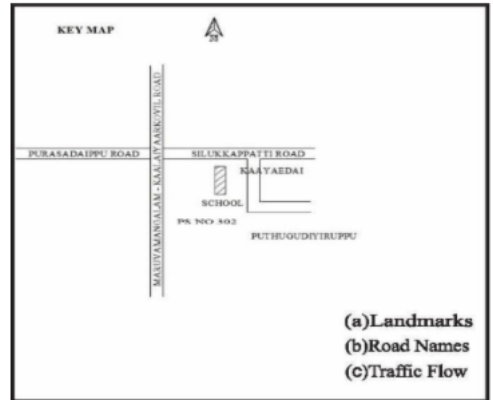

Google Map View

Polling Station Building Front View

Polling Station Front View

Cad View

Key MAP View

1 பெயர் : பாக்கியம் கணவர் பெயர் : மகாலிங்கம் வீட்டு எண் : 1 வயது : 64 பாலினம் : பெண்	AXA0613513 Photo is available	2 பெயர் : விஸ்வநாதன் தந்தை பெயர் : கருப்பையா வீட்டு எண் : 1 வயது : 47 பாலினம் : ஆண்	AXA0613604 Photo is available	3 பெயர் : சஞ்சயகாந்தி தந்தை பெயர் : சிவானந்தம் வீட்டு எண் : 1 வயது : 43 பாலினம் : ஆண்	AXA0613398 Photo is available
4 பெயர் : சரஸ்வதி கணவர் பெயர் : விஸ்வநாதன் வீட்டு எண் : 1 வயது : 42 பாலினம் : பெண்	AXA0613323 Photo is available	5 பெயர் : செல்வராஜ் தந்தை பெயர் : கபிரியேல் வீட்டு எண் : 1 வயது : 38 பாலினம் : ஆண்	AXA0777185 Photo is available	6 பெயர் : செபஸ்திராஜ் தந்தை பெயர் : லூர்துராஜ் வீட்டு எண் : 1 வயது : 33 பாலினம் : ஆண்	AXA0613588 Photo is available
7 பெயர் : தீபன்சக்கரவர்த்தி தந்தை பெயர் : பூபாலன் வீட்டு எண் : 1 வயது : 32 பாலினம் : ஆண்	AXA0613554 Photo is available	8 பெயர் : ஆனந்த்பாபு பூபாலன் தந்தை பெயர் : பூபாலன் வீட்டு எண் : 1 வயது : 31 பாலினம் : ஆண்	AXA0931667 Photo is available	9 பெயர் : அஜித்குமார் தந்தை பெயர் : விஸ்வநாதன் வீட்டு எண் : 1 வயது : 30 பாலினம் : ஆண்	AXA1236652 Photo is available
10 பெயர் : கௌசல்யா தந்தை பெயர் : சேகர் வீட்டு எண் : 1 வயது : 29 பாலினம் : பெண்	AXA1236579 Photo is available	11 பெயர் : வினோதினி தந்தை பெயர் : அரசு வீட்டு எண் : 1 வயது : 27 பாலினம் : பெண்	AXA1406693 Photo is available	12 பெயர் : அழகு ராஜாத்தி தந்தை பெயர் : கோபால் வீட்டு எண் : 1 வயது : 27 பாலினம் : பெண்	AXA1406701 Photo is available
13 பெயர் : அனுஜா தந்தை பெயர் : ராஜேந்திரன் வீட்டு எண் : 1 வயது : 27 பாலினம் : பெண்	AXA1406735 Photo is available	14 பெயர் : திவ்யா தந்தை பெயர் : காந்தி வீட்டு எண் : 1 வயது : 22 பாலினம் : பெண்	AXA2551190 Photo is available	15 பெயர் : அரியகிருஷ்ணன் தந்தை பெயர் : அங்கமுத்து வீட்டு எண் : 1-70 வயது : 47 பாலினம் : ஆண்	AXA1352392 Photo is available
16 பெயர் : லீலாவதி கணவர் பெயர் : அரியகிருஷ்ணன் வீட்டு எண் : 1-170 வயது : 41 பாலினம் : பெண்	AXA1352384 Photo is available	17 பெயர் : அருண் குமார் தந்தை பெயர் : அரியகிருஷ்ணன் வீட்டு எண் : 1/170 வயது : 22 பாலினம் : ஆண்	AXA2478089 Photo is available	S 18 பெயர் : திவ்யா தாயின் பெயர் : உமா மகேஸ்வரி வீட்டு எண் : 1/876 வயது : 25 பாலினம் : ஆண்	AXA1485226 Photo is available
19 பெயர் : இருளாயி கணவர் பெயர் : சுப்பன் வீட்டு எண் : 2 வயது : 53 பாலினம் : பெண்	AXA0399790 Photo is available	20 பெயர் : ரெத்தினகுமார் தந்தை பெயர் : அங்குசாமி வீட்டு எண் : 2-29 வயது : 43 பாலினம் : ஆண்	AXA0613638 Photo is available	21 பெயர் : மலைச்சாமி தந்தை பெயர் : கோவிந்தன் வீட்டு எண் : 2-371 வயது : 48 பாலினம் : ஆண்	AXA0613547 Photo is available
22 பெயர் : பிரவீன்ராஜ் தந்தை பெயர் : செந்தில் வீட்டு எண் : 2-374 வயது : 26 பாலினம் : ஆண்	AXA2322014 Photo is available	23 பெயர் : மோகன்பாபு தந்தை பெயர் : செந்தில்குமார் வீட்டு எண் : 2-374 வயது : 20 பாலினம் : ஆண்	AXA2585636 Photo is available	24 பெயர் : சர்மிளா தேவி தந்தை பெயர் : செல்வக்குமார் வீட்டு எண் : 2/375 வயது : 22 பாலினம் : பெண்	AXA2503746 Photo is available
25 பெயர் : கார்த்திகா தந்தை பெயர் : ராஜேந்திரன் வீட்டு எண் : 2/375 ஏ வயது : 25 பாலினம் : பெண்	AXA1469493 Photo is available	26 பெயர் : ராணி கணவர் பெயர் : கோவிந்தன் வீட்டு எண் : 2-376 வயது : 56 பாலினம் : பெண்	AXA0776906 Photo is available	27 பெயர் : ஈஸ்வரி தந்தை பெயர் : கோவிந்தன் வீட்டு எண் : 2-376 வயது : 34 பாலினம் : பெண்	AXA0613331 Photo is available
28 பெயர் : சிதரா தந்தை பெயர் : கோவிந்தன் வீட்டு எண் : 2-376 வயது : 32 பாலினம் : பெண்	AXA0613489 Photo is available	29 பெயர் : அரவிந்த்குமார் தந்தை பெயர் : கோவிந்தன் வீட்டு எண் : 2-376 வயது : 30 பாலினம் : ஆண்	AXA1171982 Photo is available	30 பெயர் : கனகா தந்தை பெயர் : அரவிந்த்குமார் வீட்டு எண் : 2-376 வயது : 29 பாலினம் : பெண்	AXA1171933 Photo is available