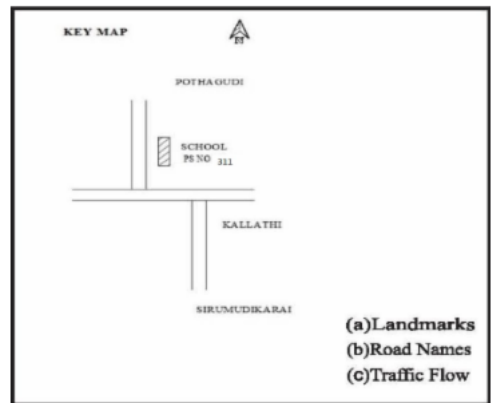

Cad View

Key MAP View