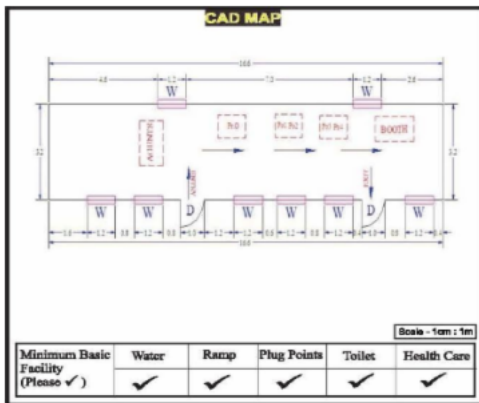

Google Map View

Polling Station Building Front View

Polling Station Front View

Cad View

Key MAP View

1 பெயர் : சரண்யா கணவர் பெயர்: வீரக்கமார் வீட்டு எண் : 1 வயது : 32 பாலினம் : பெண் Photo is available AXA1264597	2 பெயர் : நித்யா தந்தை பெயர்: சோமன் வீட்டு எண் : 1-1 வயது : 34 பாலினம் : பெண் Photo is available AXA0372615	3 பெயர் : அபீன்னா தந்தை பெயர்: ராமர் வீட்டு எண் : 1/10 வயது : 25 பாலினம் : பெண் Photo is available AXA2367852
4 பெயர் : சுவாதி தந்தை பெயர்: நாராயணன் வீட்டு எண் : 1/11 வயது : 25 பாலினம் : பெண் Photo is available AXA1524370	5 பெயர் : மஞ்சளாதேவி தந்தை பெயர்: பூமி வீட்டு எண் : 1/12 வயது : 24 பாலினம் : பெண் Photo is available AXA2367894	6 பெயர் : சங்கீதா தந்தை பெயர்: காளீஸ்வரன் வீட்டு எண் : 1/14 வயது : 28 பாலினம் : பெண் Photo is available AXA1437516
7 பெயர் : விஜய் தந்தை பெயர்: தென்னரசு வீட்டு எண் : 1/40 வயது : 25 பாலினம் : ஆண் Photo is available AXA2404861	8 பெயர் : விக்னேஷ் தந்தை பெயர்: ஜெயக்குமார் வீட்டு எண் : 1/47 வயது : 24 பாலினம் : ஆண் Photo is available AXA2404879	9 பெயர் : சுகரஞ்சனி தந்தை பெயர்: காளிமுத்து வீட்டு எண் : 1-57 வயது : 31 பாலினம் : பெண் Photo is available AXA1333186
10 பெயர் : சுப்பிரமணியன் தந்தை பெயர்: குமரையா வீட்டு எண் : 3 வயது : 57 பாலினம் : ஆண் Photo is available MDF3731163	11 பெயர் : அழகர்சாமி தந்தை பெயர்: கொங்கு வீட்டு எண் : 4/106 வயது : 28 பாலினம் : ஆண் Photo is available AXA1437524	12 பெயர் : சீனி தந்தை பெயர்: வேலு வீட்டு எண் : 5 வயது : 65 பாலினம் : ஆண் Photo is available MDF1998855
13 பெயர் : காந்தி தந்தை பெயர்: வேலு வீட்டு எண் : 5 வயது : 59 பாலினம் : ஆண் Photo is available AXA2164960	14 பெயர் : செல்வி கணவர் பெயர்: சீனி வீட்டு எண் : 5 வயது : 57 பாலினம் : பெண் Photo is available AXA2164978	15 பெயர் : முருகானந்தம் தந்தை பெயர்: சீனி வீட்டு எண் : 5 வயது : 27 பாலினம் : ஆண் Photo is available AXA1406776
16 பெயர் : பாப்பம்மாள் கணவர் பெயர்: வேலு வீட்டு எண் : 6 வயது : 81 பாலினம் : பெண் Photo is available AXA2164986	17 பெயர் : வள்ளிமயில் கணவர் பெயர்: பம்பையன் வீட்டு எண் : 6 வயது : 71 பாலினம் : பெண் Photo is available AXA2164994	18 பெயர் : பாண்டி முத்தையா தந்தை பெயர்: பம்பையன் வீட்டு எண் : 6 வயது : 50 பாலினம் : ஆண் Photo is available MDF3801172
19 பெயர் : செல்லப்பாண்டி தந்தை பெயர்: பம்பையன் வீட்டு எண் : 6 வயது : 48 பாலினம் : ஆண் Photo is available MDF1999531	20 பெயர் : கண்ணதாசன் தந்தை பெயர்: பம்பையன் வீட்டு எண் : 6 வயது : 43 பாலினம் : ஆண் Photo is available MDF3801180	21 பெயர் : பஞ்சவர்ணம் தந்தை பெயர்: பழனி வீட்டு எண் : 6 வயது : 30 பாலினம் : பெண் Photo is available NFX0934232
22 பெயர் : மந்தச்சி கணவர் பெயர்: களியன் வீட்டு எண் : 7 வயது : 76 பாலினம் : பெண் Photo is available AXA2165009	23 பெயர் : கனகா தந்தை பெயர்: மலையாண்டி வீட்டு எண் : 24 வயது : 38 பாலினம் : பெண் Photo is available MDF3879517	24 பெயர் : காளீஸ்வரி தந்தை பெயர்: வீராசாமி வீட்டு எண் : 42 வயது : 26 பாலினம் : பெண் Photo is available AXA1491505
25 பெயர் : கௌசல்யா தந்தை பெயர்: ரவிச்சந்திரன் வீட்டு எண் : 56/1 வயது : 25 பாலினம் : பெண் Photo is available AXA1472430	26 பெயர் : தீபா தந்தை பெயர்: ரவிசந்திரன் வீட்டு எண் : 56/1 வயது : 23 பாலினம் : பெண் Photo is available AXA2366599	27 பெயர் : சூர்யா கணவர் பெயர்: ராமராசு வீட்டு எண் : 60A வயது : 29 பாலினம் : பெண் Photo is available AXA1264605
28 பெயர் : ரங்கீலா தந்தை பெயர்: கலைவாணன் வீட்டு எண் : 61 வயது : 29 பாலினம் : பெண் Photo is available AXA1352418	29 பெயர் : ரஞ்சனிதேவி கணவர் பெயர்: மனோகரன் வீட்டு எண் : 65 வயது : 45 பாலினம் : பெண் Photo is available MDF1999291	30 பெயர் : முருகேசன் தந்தை பெயர்: நாகராசு வீட்டு எண் : 67 வயது : 29 பாலினம் : ஆண் Photo is available AXA1352400