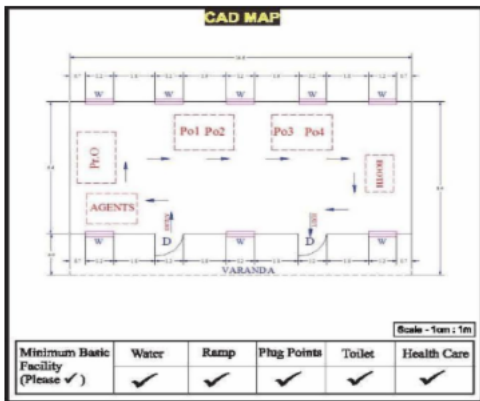

Cad View

Key MAP View