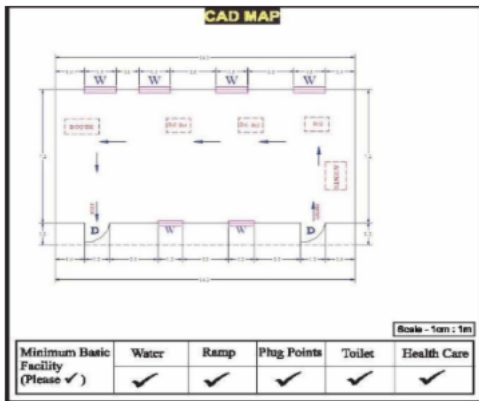

Cad View

Key MAP View