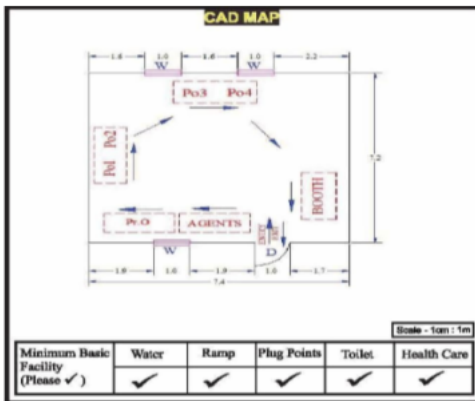

Cad View

Key MAP View