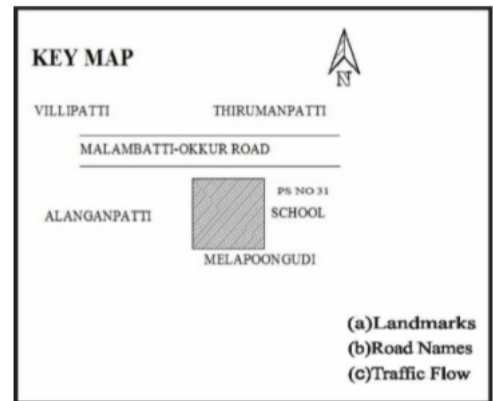

Cad View

Key MAP View