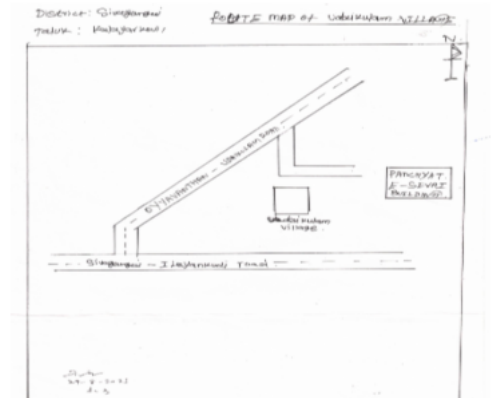

Cad View

Key MAP View