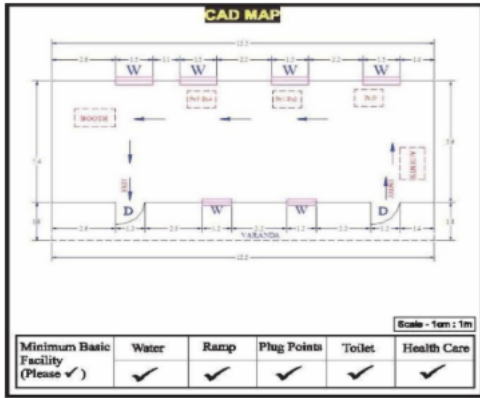

Cad View

Key MAP View