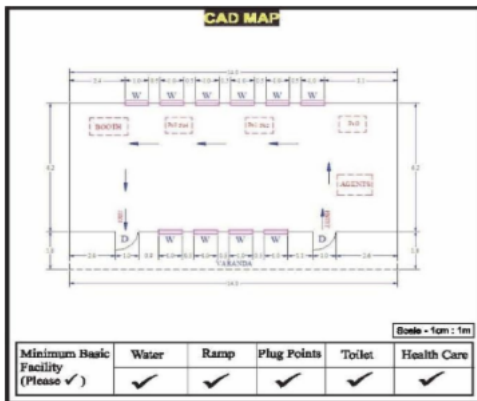

Cad View

Key MAP View