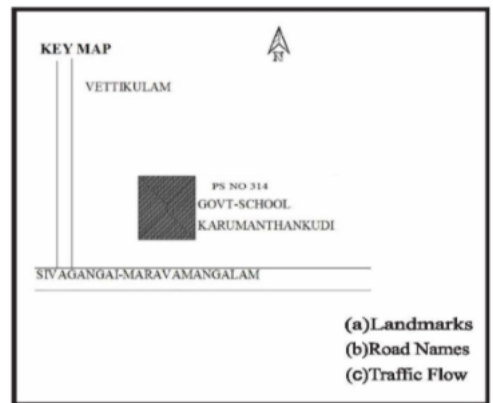

Google Map View

Polling Station Building Front View

Polling Station Front View

Cad View

Key MAP View

1 பெயர் : ராஜ் தந்தை பெயர் : கருப்பையா வீட்டு எண் : 1 வயது : 87 பாலினம் : ஆண் Photo is available	AXA0773895	2 பெயர் : பாண்டி தந்தை பெயர் : கண்ணுச்சாமி வீட்டு எண் : 1 வயது : 73 பாலினம் : ஆண் Photo is available	AXA0609149	3 பெயர் : முத்துக்கண்ணு தந்தை பெயர் : காளை வீட்டு எண் : 1 வயது : 71 பாலினம் : ஆண் Photo is available	AXA0773861
4 பெயர் : தவமணி கணவர் பெயர் : முத்துக்கண்ணு வீட்டு எண் : 1 வயது : 71 பாலினம் : பெண் Photo is available	AXA2552156	5 பெயர் : பார்பாத்தி கணவர் பெயர் : பாண்டி வீட்டு எண் : 1 வயது : 65 பாலினம் : பெண் Photo is available	AXA0609107	6 பெயர் : முருகேசன் தந்தை பெயர் : மூக்கன் வீட்டு எண் : 1 வயது : 58 பாலினம் : ஆண் Photo is available	AXA0928119
7 பெயர் : ராமகிருஷ்ணன் தந்தை பெயர் : நாராயணன் வீட்டு எண் : 1 வயது : 56 பாலினம் : ஆண் Photo is available	AXA1238153	8 பெயர் : முத்துலெட்சுமி கணவர் பெயர் : கருப்பையா வீட்டு எண் : 1 வயது : 55 பாலினம் : பெண் Photo is available	AXA0609040	9 பெயர் : அண்ணாத்துரை தந்தை பெயர் : முத்திருளாண்டி வீட்டு எண் : 1 வயது : 55 பாலினம் : ஆண் Photo is available	AXA1046358
10 பெயர் : செல்வக்குமார் தந்தை பெயர் : கொங்கப்பன் வீட்டு எண் : 1 வயது : 53 பாலினம் : ஆண் Photo is available	AXA0609362	11 பெயர் : செல்வதுரை தந்தை பெயர் : ஆறுமுகம் வீட்டு எண் : 1 வயது : 52 பாலினம் : ஆண் Photo is available	AXA1238138	12 பெயர் : மேகலா தேவி கணவர் பெயர் : நரசிங்கராமன் வீட்டு எண் : 1 வயது : 51 பாலினம் : பெண் Photo is available	AXA0609560
13 பெயர் : தனம் கணவர் பெயர் : முருகேசன் வீட்டு எண் : 1 வயது : 51 பாலினம் : பெண் Photo is available	AXA0928135	14 பெயர் : இராஜேஸ்வரி கணவர் பெயர் : செல்வக்குமார் வீட்டு எண் : 1 வயது : 49 பாலினம் : பெண் Photo is available	AXA0609370	15 பெயர் : அமுதா கணவர் பெயர் : அண்ணாத்துரை வீட்டு எண் : 1 வயது : 49 பாலினம் : பெண் Photo is available	AXA0609503
16 பெயர் : நரசிங்கராமன் தந்தை பெயர் : பெரியகருப்பன் வீட்டு எண் : 1 வயது : 48 பாலினம் : ஆண் Photo is available	AXA0609552	17 பெயர் : புவனேஸ்வரி கணவர் பெயர் : அழகர் வீட்டு எண் : 1 வயது : 48 பாலினம் : பெண் Photo is available	AXA0609396	18 பெயர் : அங்குச்சாமி தந்தை பெயர் : முத்துருளாண்டி வீட்டு எண் : 1 வயது : 46 பாலினம் : ஆண் Photo is available	AXA1238013
#2 19 பெயர் : திருச்செல்வி கணவர் பெயர் : செந்தில் குமார் வீட்டு எண் : 1657/பி8 வயது : 44 பாலினம் : பெண் Photo is available	AXA0609248	20 பெயர் : காளீஸ்வரன் தந்தை பெயர் : முத்துக்கண்ணு வீட்டு எண் : 1 வயது : 44 பாலினம் : ஆண் Photo is available	AXA0773887	21 பெயர் : பாலகிருஷ்ணன் தந்தை பெயர் : காளையப்பன் வீட்டு எண் : 1 வயது : 44 பாலினம் : ஆண் Photo is available	AXA1046341
22 பெயர் : முத்துக்கிருஷ்ணன் தந்தை பெயர் : ராமன் வீட்டு எண் : 1 வயது : 43 பாலினம் : ஆண் Photo is available	AXA0609016	23 பெயர் : போதும்பொண்ணு கணவர் பெயர் : மாரிமுத்து வீட்டு எண் : 1 வயது : 42 பாலினம் : பெண் Photo is available	AXA1262229	24 பெயர் : தனலெட்சுமி கணவர் பெயர் : காளீஸ்வரன் வீட்டு எண் : 1 வயது : 42 பாலினம் : பெண் Photo is available	AXA1046440
25 பெயர் : காளீஸ்வரன் தந்தை பெயர் : சுப்பிரமணியன் வீட்டு எண் : 1 வயது : 41 பாலினம் : ஆண் Photo is available	AXA1173830	26 பெயர் : பாண்டிச்செல்வி கணவர் பெயர் : வெங்கடேஸ்வரன் வீட்டு எண் : 1 வயது : 40 பாலினம் : பெண் Photo is available	AXA1046432	27 பெயர் : அழகுராணி கணவர் பெயர் : கணேசன் வீட்டு எண் : 1 வயது : 39 பாலினம் : பெண் Photo is available	AXA1238096
28 பெயர் : சித்திரவள்ளி கணவர் பெயர் : காளீஸ்வரன் வீட்டு எண் : 1 வயது : 39 பாலினம் : பெண் Photo is available	AXA0773879	29 பெயர் : சாந்தி கணவர் பெயர் : ராஜேந்திரன் வீட்டு எண் : 1 வயது : 38 பாலினம் : பெண் Photo is available	AXA0609156	30 பெயர் : மணிமேகலை கணவர் பெயர் : கார்த்திக் வீட்டு எண் : 1 வயது : 38 பாலினம் : பெண் Photo is available	AXA0609347