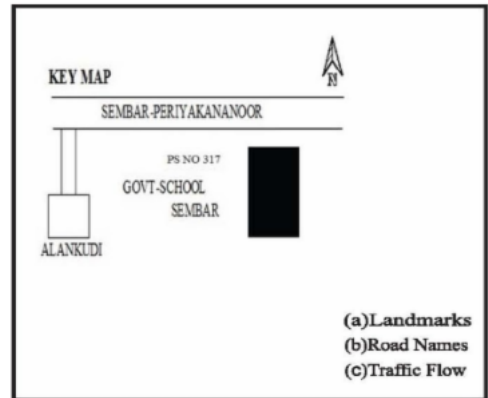

Cad View

Key MAP View