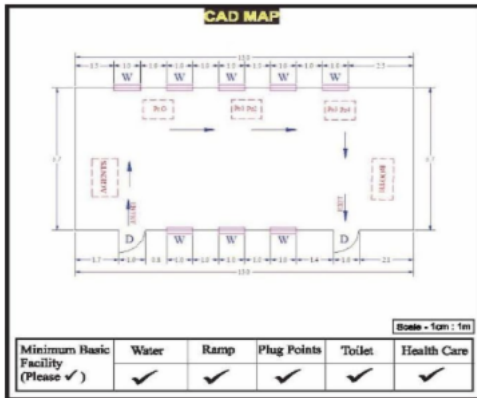

Cad View

Key MAP View