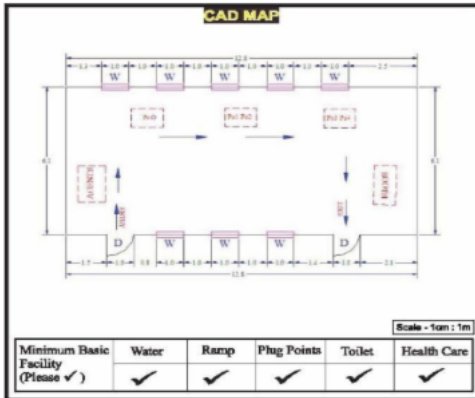

Cad View

Key MAP View