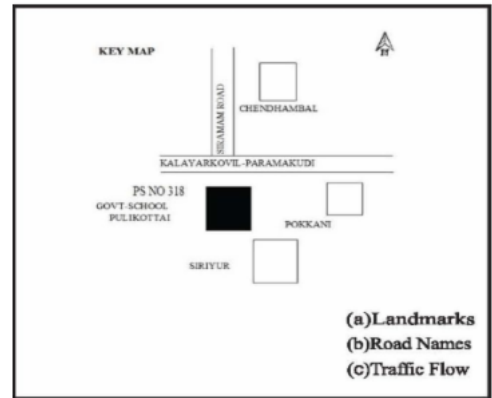

Cad View

Key MAP View