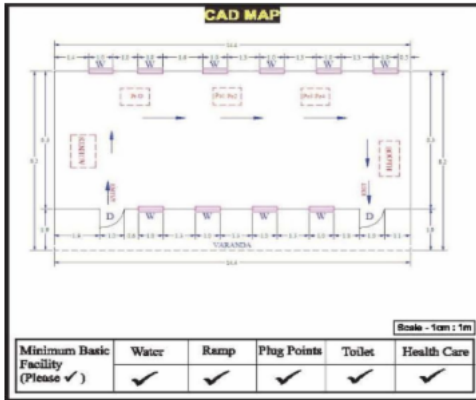

கையொப்பம்

Nazri Naksha

Google Map View

Polling Station Building Front View

Polling Station Front View

Cad View

Key MAP View

| | | | | | |
|-----------------------------------------------------------------------------------------------------------|----------------------------------|-------------------------------------------------------------------------------------------------------|----------------------------------|---------------------------------------------------------------------------------------------------------|----------------------------------|
| 1 பெயர் : மங்களசாமி தந்தை பெயர்: சுப்பிரமணி வீட்டு எண் : 1 வயது : 55 பாலினம் : ஆண் | MDF2193035 Photo is available | 2 பெயர் : பாண்டியம்மாள் கணவர் பெயர்: ராக்கம்மாள் வீட்டு எண் : 1 வயது : 55 பாலினம் : பெண் | AXA0578898 Photo is available | 3 பெயர் : பாணுமதி கணவர் பெயர்: மங்களசாமி வீட்டு எண் : 1 வயது : 50 பாலினம் : பெண் | MDF2193043 Photo is available |
| 4 பெயர் : சவரிமுத்து தந்தை பெயர்: ஜெபமாலை முத்து வீட்டு எண் : 1 வயது : 49 பாலினம் : ஆண் | AXA1239797 Photo is available | 5 பெயர் : ராமு தந்தை பெயர்: நாகமுத்து வீட்டு எண் : 1 வயது : 48 பாலினம் : ஆண் | AXA1239771 Photo is available | 6 பெயர் : பழனிச்செல்வம் தந்தை பெயர்: ராஜாங்கம் வீட்டு எண் : 1 வயது : 43 பாலினம் : ஆண் | AXA1239763 Photo is available |
| 7 பெயர் : மலைச்செல்வி கணவர் பெயர்: மலைச்செல்வம் வீட்டு எண் : 1 வயது : 43 பாலினம் : பெண் | AXA0925180 Photo is available | 8 பெயர் : ஆனந்தசெல்வி கணவர் பெயர்: பாண்டியராஜன் வீட்டு எண் : 1 வயது : 42 பாலினம் : பெண் | AXA1260306 Photo is available | 9 பெயர் : ரம்பிரபாவதி கணவர் பெயர்: உடையப்பன் வீட்டு எண் : 1 வயது : 42 பாலினம் : பெண் | AXA1353101 Photo is available |
| 10 பெயர் : ராஜபிரபு தந்தை பெயர்: பன்னீர்செல்வம் வீட்டு எண் : 1 வயது : 41 பாலினம் : ஆண் | AXA1045681 Photo is available | 11 பெயர் : சகுந்தலா தேவி கணவர் பெயர்: கலைவாணன் வீட்டு எண் : 1 வயது : 40 பாலினம் : பெண் | AXA0925222 Photo is available | 12 பெயர் : தேன்மொழி கணவர் பெயர்: மலைச்செல்வம் வீட்டு எண் : 1 வயது : 39 பாலினம் : பெண் | AXA0925248 Photo is available |
| 13 பெயர் : மணிகண்டபிரபு தந்தை பெயர்: விஜயராமன் வீட்டு எண் : 1 வயது : 37 பாலினம் : ஆண் | AXA0925156 Photo is available | 14 பெயர் : சிவசங்கரி கணவர் பெயர்: அழகர்சாமி வீட்டு எண் : 1 வயது : 36 பாலினம் : பெண் | AXA1239615 Photo is available | 15 பெயர் : ராணி கணவர் பெயர்: ராமு வீட்டு எண் : 1 வயது : 36 பாலினம் : பெண் | AXA1353176 Photo is available |
| 16 பெயர் : செல்வமணி கணவர் பெயர்: கோபால்சாமி வீட்டு எண் : 1 வயது : 36 பாலினம் : பெண் | AXA1353168 Photo is available | 17 பெயர் : ரேவதி கணவர் பெயர்: கண்ணதாசன் வீட்டு எண் : 1 வயது : 35 பாலினம் : பெண் | AXA1260348 Photo is available | 18 பெயர் : ஜஸ்வரயா கணவர் பெயர்: அம்பிகாவதி வீட்டு எண் : 1 வயது : 35 பாலினம் : பெண் | AXA0772103 Photo is available |
| 19 பெயர் : புனிதா கணவர் பெயர்: பிரபு வீட்டு எண் : 1 வயது : 34 பாலினம் : பெண் | AXA1174895 Photo is available | 20 பெயர் : ரவிந்தாஸ் தந்தை பெயர்: விசுவாசம் வீட்டு எண் : 1 வயது : 34 பாலினம் : ஆண் | AXA1239540 Photo is available | 21 பெயர் : நித்தியானந்தம் தந்தை பெயர்: சுப்பிரமணியன் வீட்டு எண் : 1 வயது : 34 பாலினம் : ஆண் | AXA0607267 Photo is available |
| 22 பெயர் : அருள் அக்னேசும்மாள் கணவர் பெயர்: ஆனந்தராஜ் வீட்டு எண் : 1 வயது : 34 பாலினம் : பெண் | AXA1239730 Photo is available | 23 பெயர் : முத்துக்குமார் தந்தை பெயர்: நாகமுத்து வீட்டு எண் : 1 வயது : 33 பாலினம் : ஆண் | AXA1239755 Photo is available | 24 பெயர் : அருள்பிரகாஷ் தந்தை பெயர்: அருள்சாமி வீட்டு எண் : 1 வயது : 32 பாலினம் : ஆண் | AXA1239706 Photo is available |
| 25 பெயர் : சங்கீதா தந்தை பெயர்: பாலகிருஷ்ணன் வீட்டு எண் : 1 வயது : 32 பாலினம் : பெண் | AXA0760041 Photo is available | 26 பெயர் : கணேசுக்குமார் தந்தை பெயர்: முத்துப்பால் வீட்டு எண் : 1 வயது : 32 பாலினம் : ஆண் | AXA1045673 Photo is available | 27 பெயர் : பிரியா தந்தை பெயர்: மகாலிங்கம் வீட்டு எண் : 1 வயது : 31 பாலினம் : பெண் | AXA1239714 Photo is available |
| 28 பெயர் : கண்ணதாசன் தந்தை பெயர்: பாலு வீட்டு எண் : 1 வயது : 31 பாலினம் : ஆண் | AXA1239649 Photo is available | 29 பெயர் : கலைச்செல்வி கணவர் பெயர்: செல்வநாயகம் வீட்டு எண் : 1 வயது : 31 பாலினம் : பெண் | AXA1334242 Photo is available | 30 பெயர் : ராமையா தந்தை பெயர்: சந்திரன் வீட்டு எண் : 1 வயது : 31 பாலினம் : ஆண் | AXA0925164 Photo is available |