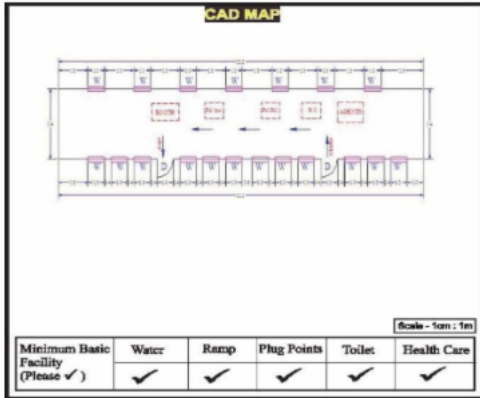

Cad View

Key MAP View