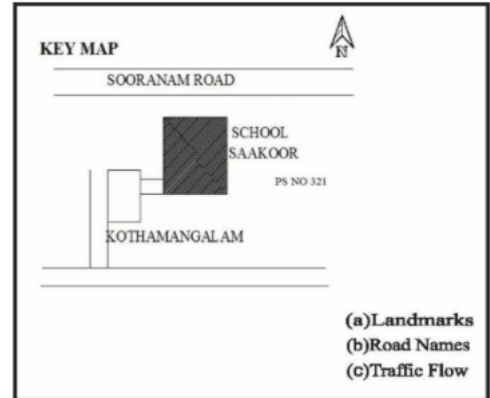

Cad View

Key MAP View