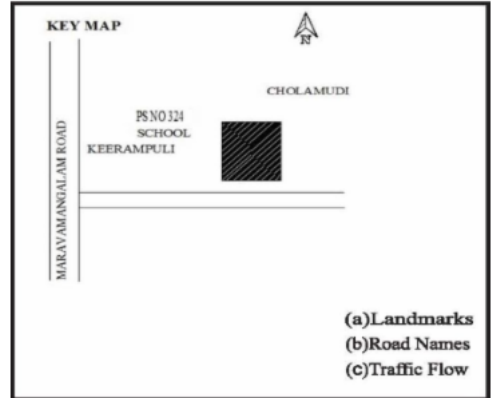

Google Map View

Polling Station Building Front View

Polling Station Front View

Cad View

Key MAP View

1 பெயர் : சிகப்பி கணவர் பெயர் : கருப்பையா வீட்டு எண் : 1 வயது : 78 பாலினம் : பெண் Photo is available AXA0606368	2 பெயர் : மாரிமுத்து தந்தை பெயர் : காளிமுத்தன் வீட்டு எண் : 1 வயது : 59 பாலினம் : ஆண் Photo is available AXA0770370	3 பெயர் : இலதா தந்தை பெயர் : காந்தி வீட்டு எண் : 1 வயது : 47 பாலினம் : பெண் Photo is available AXA0606459
4 பெயர் : கண்ணாத்தாள் கணவர் பெயர் : செல்லம் வீட்டு எண் : 1 வயது : 47 பாலினம் : பெண் Photo is available AXA0770222	5 பெயர் : பஞ்சதேவி கணவர் பெயர் : காளிமுத்தன் வீட்டு எண் : 1 வயது : 44 பாலினம் : பெண் Photo is available AXA0606400	6 பெயர் : ராஜேஸ்வரி கணவர் பெயர் : சேகர் வீட்டு எண் : 1 வயது : 42 பாலினம் : பெண் Photo is available AXA0606475
7 பெயர் : அழகர் தந்தை பெயர் : முனியப்பன் வீட்டு எண் : 1 வயது : 40 பாலினம் : ஆண் Photo is available AXA0606665	8 பெயர் : அற்புதமேரி கணவர் பெயர் : நாச்சியப்பன் வீட்டு எண் : 1 வயது : 39 பாலினம் : பெண் Photo is available AXA1175124	9 பெயர் : நாகநாதன் தாயின் பெயர் : சிலம்பாயி வீட்டு எண் : 1 வயது : 39 பாலினம் : ஆண் Photo is available AXA0606426
10 பெயர் : அமலா தேவி கணவர் பெயர் : நாகநாதன் வீட்டு எண் : 1 வயது : 37 பாலினம் : பெண் Photo is available AXA0606525	11 பெயர் : கவிதா கணவர் பெயர் : பால முருகன் வீட்டு எண் : 1 வயது : 37 பாலினம் : பெண் Photo is available AXA0770255	12 பெயர் : பழனிக்கண்ணன் தந்தை பெயர் : கருப்பையா வீட்டு எண் : 1 வயது : 35 பாலினம் : ஆண் Photo is available AXA0606574
13 பெயர் : தமிழ்ச்செல்வி தந்தை பெயர் : மாரியப்பன் வீட்டு எண் : 1 வயது : 34 பாலினம் : பெண் Photo is available AXA0606715	14 பெயர் : சக்தி தந்தை பெயர் : மலைராஜ் வீட்டு எண் : 1 வயது : 33 பாலினம் : ஆண் Photo is available AXA1175272	15 பெயர் : பாண்டிகண்ணன் தந்தை பெயர் : காளை ராஜன் வீட்டு எண் : 1 வயது : 33 பாலினம் : ஆண் Photo is available AXA0760116
16 பெயர் : ஜெயந்தி மாலா தந்தை பெயர் : சுப்பிரமணியன் வீட்டு எண் : 1 வயது : 33 பாலினம் : பெண் Photo is available AXA0760140	17 பெயர் : அபிராஜ் தந்தை பெயர் : சக்தி வீட்டு எண் : 1 வயது : 33 பாலினம் : ஆண் Photo is available AXA0606749	18 பெயர் : முத்துக்குமார் தந்தை பெயர் : ஜெயராமன் வீட்டு எண் : 1 வயது : 33 பாலினம் : ஆண் Photo is available AXA0606756
19 பெயர் : சங்கர்குமார் தந்தை பெயர் : மலைராசு வீட்டு எண் : 1 வயது : 33 பாலினம் : ஆண் Photo is available AXA0606392	20 பெயர் : தினேஷ்குமார் தந்தை பெயர் : லெட்சுமணன் வீட்டு எண் : 1 வயது : 32 பாலினம் : ஆண் Photo is available AXA0606723	21 பெயர் : தர்மராஜ் தந்தை பெயர் : தடியப்பன் வீட்டு எண் : 1 வயது : 32 பாலினம் : ஆண் Photo is available AXA0760157
22 பெயர் : அரவிந்தகுமார் தந்தை பெயர் : இராமச்சந்திரன் வீட்டு எண் : 1 வயது : 31 பாலினம் : ஆண் Photo is available AXA1175215	S2 23 பெயர் : தனப்பிரியா தந்தை பெயர் : தடியப்பன் வீட்டு எண் : 1 வயது : 28 பாலினம் : பெண் Photo is available AXA1310747	24 பெயர் : முருகன் தந்தை பெயர் : சின்னத்தம்பி வீட்டு எண் : 1-27-NA வயது : 35 பாலினம் : ஆண் Photo is available AXA0529925
25 பெயர் : மரத்தியம்மாள் கணவர் பெயர் : தடியப்பன் வீட்டு எண் : 1-120 வயது : 85 பாலினம் : பெண் Photo is available AXA2227585	26 பெயர் : தங்கபால் தந்தை பெயர் : தடியப்பன் வீட்டு எண் : 1-120 வயது : 51 பாலினம் : ஆண் Photo is available AXA2227593	27 பெயர் : லதா கணவர் பெயர் : தங்கபாலு வீட்டு எண் : 1-120 வயது : 49 பாலினம் : பெண் Photo is available MDF1130368
28 பெயர் : சேகர் தந்தை பெயர் : தடியப்பன் வீட்டு எண் : 1-120 வயது : 44 பாலினம் : ஆண் Photo is available MDF3747888	29 பெயர் : முருகேசன் தந்தை பெயர் : தடியப்பன் வீட்டு எண் : 1-121 வயது : 61 பாலினம் : ஆண் Photo is available AXA2227601	30 பெயர் : சுப்பிரமணியம் தந்தை பெயர் : முத்துக்கோன் வீட்டு எண் : 1-122 வயது : 71 பாலினம் : ஆண் Photo is available AXA2227619