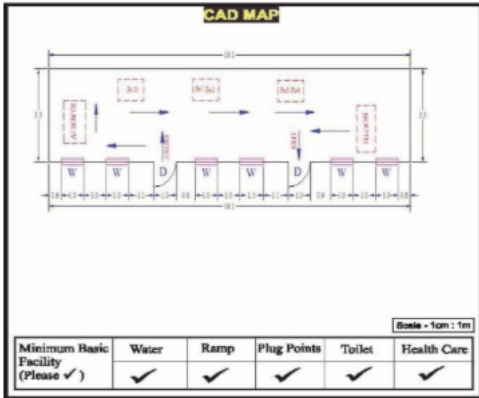

Cad View

Key MAP View