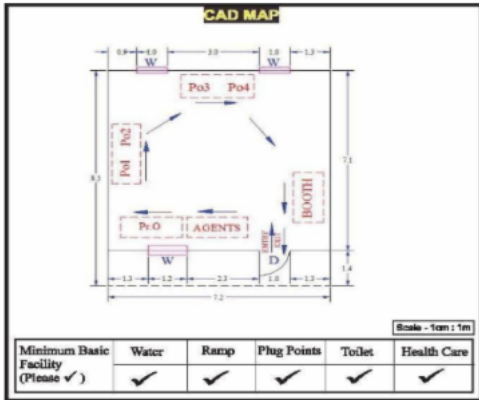

Google Map View

Polling Station Building Front View

Polling Station Front View

Cad View

Key MAP View

1 பெயர் : தவச்செல்வம் தந்தை பெயர்: சாமிக்கண்ணு வீட்டு எண் : 1 வயது : 39 பாலினம் : ஆண் Photo is available	AXA1113240	2 பெயர் : உதயமலர் தந்தை பெயர்: மணிவாசகம் வீட்டு எண் : 1 வயது : 39 பாலினம் : பெண் Photo is available	AXA0536797	3 பெயர் : சாவித்திரி தந்தை பெயர்: முத்துப்பாண்டி வீட்டு எண் : 1 வயது : 37 பாலினம் : பெண் Photo is available	AXA0536789
4 பெயர் : கயல்விழி கணவர் பெயர்: மகேந்திரன் வீட்டு எண் : 1 வயது : 35 பாலினம் : பெண் Photo is available	AXA1113091	5 பெயர் : கனிதா கணவர் பெயர்: செளந்தரராஜன் வீட்டு எண் : 1 வயது : 34 பாலினம் : பெண் Photo is available	AXA1112994	6 பெயர் : மணிகண்டன் தந்தை பெயர்: மணிவாசகம் வீட்டு எண் : 1 வயது : 33 பாலினம் : ஆண் Photo is available	AXA0536813
7 பெயர் : அபிராமி கணவர் பெயர்: கிருஷ்ணன் வீட்டு எண் : 1 வயது : 32 பாலினம் : பெண் Photo is available	AXA0757229	8 பெயர் : கார்த்திகா கணவர் பெயர்: சண்முகநாதன் வீட்டு எண் : 1 வயது : 32 பாலினம் : பெண் Photo is available	AXA0743526	9 பெயர் : ஓய்யம்மாள் கணவர் பெயர்: தவச்செல்வம் வீட்டு எண் : 1 வயது : 31 பாலினம் : பெண் Photo is available	AXA1113257
10 பெயர் : நித்யா கணவர் பெயர்: அசோக் வீட்டு எண் : 1 வயது : 30 பாலினம் : பெண் Photo is available	AXA0911321	11 பெயர் : அனுசியா தந்தை பெயர்: செல்வக்குமார் வீட்டு எண் : 1 வயது : 28 பாலினம் : பெண் Photo is available	AXA1363175	12 பெயர் : பிரகாஷ் தந்தை பெயர்: சேனை வீட்டு எண் : 1 வயது : 27 பாலினம் : ஆண் Photo is available	AXA1363241
13 பெயர் : ராஜ்குமார் தந்தை பெயர்: பாபு வீட்டு எண் : 1 வயது : 27 பாலினம் : ஆண் Photo is available	AXA1363357	14 பெயர் : சத்யா தந்தை பெயர்: ஆண்டிச்சாமி வீட்டு எண் : 1 வயது : 27 பாலினம் : பெண் Photo is available	AXA1363365	15 பெயர் : திருசங்கு தந்தை பெயர்: சன்னாசி வீட்டு எண் : 1-17 வயது : 41 பாலினம் : ஆண் Photo is available	AXA0478099
16 பெயர் : நதியா கணவர் பெயர்: திருசங்கு வீட்டு எண் : 1-17 வயது : 36 பாலினம் : பெண் Photo is available	AXA0477943	17 பெயர் : பரணிதரன் தந்தை பெயர்: ராஜேந்திரன் வீட்டு எண் : 1-23 வயது : 27 பாலினம் : ஆண் Photo is available	AXA1363274	18 பெயர் : காசிவிஸ்நாவதன் தந்தை பெயர்: முத்துகருப்பன் வீட்டு எண் : 1-23 வயது : 27 பாலினம் : ஆண் Photo is available	AXA1363282
19 பெயர் : பூவலிங்கம் தந்தை பெயர்: மகாலிங்கம் வீட்டு எண் : 1-23 வயது : 27 பாலினம் : ஆண் Photo is available	AXA1363290	20 பெயர் : சிவமணி தந்தை பெயர்: சாமிகண்ணு வீட்டு எண் : 1/70 வயது : 27 பாலினம் : ஆண் Photo is available	AXA2381325	21 பெயர் : பாரதி தந்தை பெயர்: சாமிகண்ணு வீட்டு எண் : 1/70 வயது : 25 பாலினம் : ஆண் Photo is available	AXA2381390
22 பெயர் : சங்கவி தந்தை பெயர்: சாமிகண்ணு வீட்டு எண் : 1/70 வயது : 24 பாலினம் : பெண் Photo is available	AXA2368819	23 பெயர் : தமிழ்ச்செல்வம் தந்தை பெயர்: போஸ் வீட்டு எண் : 1X வயது : 36 பாலினம் : ஆண் Photo is available	AXA0008227	24 பெயர் : தனலெட்சுமி கணவர் பெயர்: முருகன் வீட்டு எண் : 1X வயது : 36 பாலினம் : பெண் Photo is available	AXA0008391
25 பெயர் : தவச்செல்வம் தந்தை பெயர்: ஆண்டியப்பன் வீட்டு எண் : 2 வயது : 38 பாலினம் : ஆண் Photo is available	AXA0873877	26 பெயர் : மணிமேகலை கணவர் பெயர்: தவச் செல்வம் வீட்டு எண் : 2 வயது : 32 பாலினம் : பெண் Photo is available	AXA0873869	27 பெயர் : ஆனந்த குமார் தந்தை பெயர்: தாஸ்மணி வீட்டு எண் : 2 வயது : 31 பாலினம் : ஆண் Photo is available	AXA0889543
28 பெயர் : நந்தினி கணவர் பெயர்: சந்தோசம் வீட்டு எண் : 2-1 வயது : 27 பாலினம் : பெண் Photo is available	AXA1363308	29 பெயர் : மருதுபாண்டி தந்தை பெயர்: முத்துக்கருப்பன் வீட்டு எண் : 2-4A வயது : 35 பாலினம் : ஆண் Photo is available	AXA0280917	30 பெயர் : திருச்செல்வி கணவர் பெயர்: தனபாலன் வீட்டு எண் : 2-6 வயது : 34 பாலினம் : பெண் Photo is available	AXA1363167