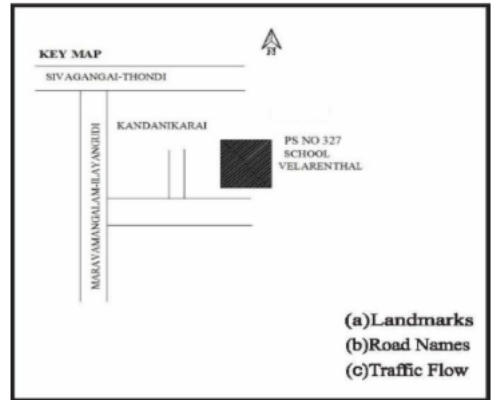

Cad View

Key MAP View