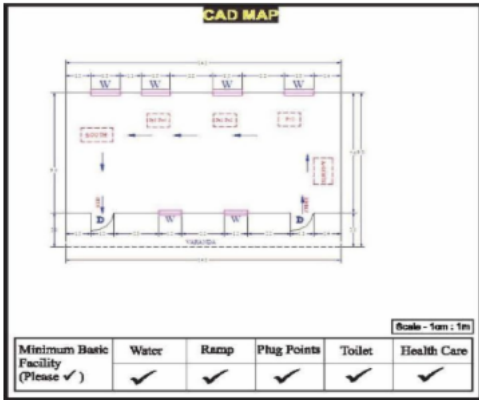

Cad View

Key MAP View