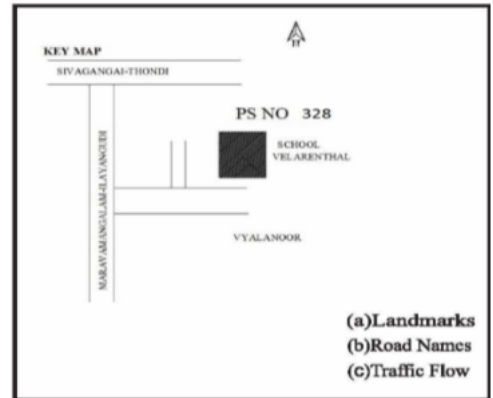

Cad View

Key MAP View