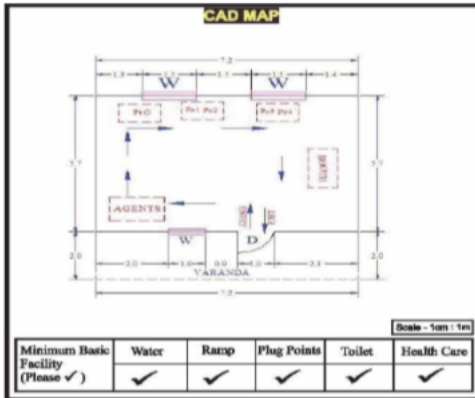

Cad View

Key MAP View