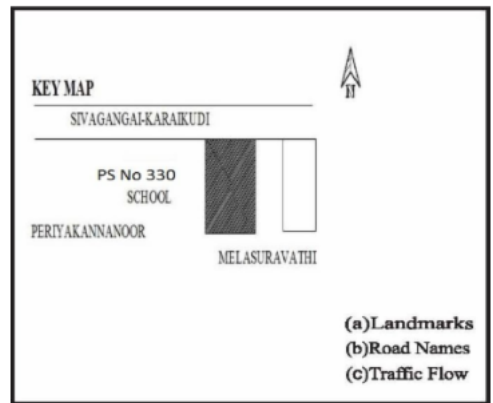

Cad View

Key MAP View