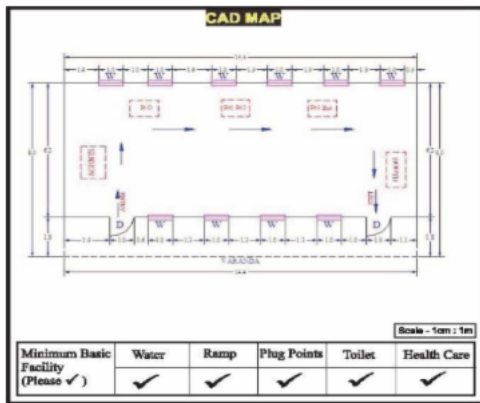

Cad View

Key MAP View