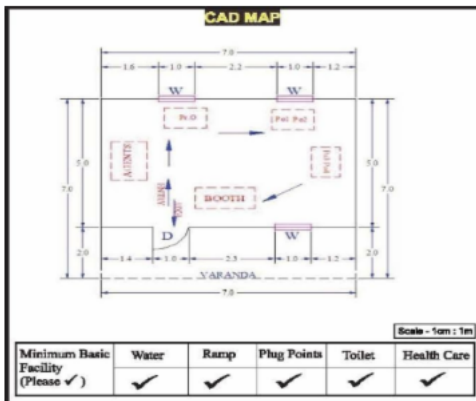

Cad View

Key MAP View