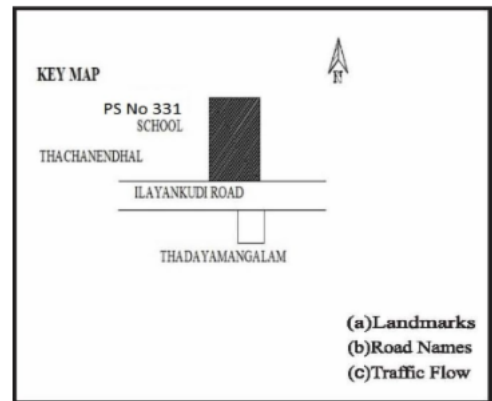

Cad View

Key MAP View