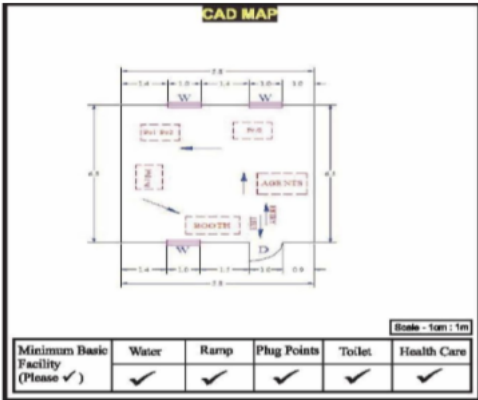

Cad View

Key MAP View