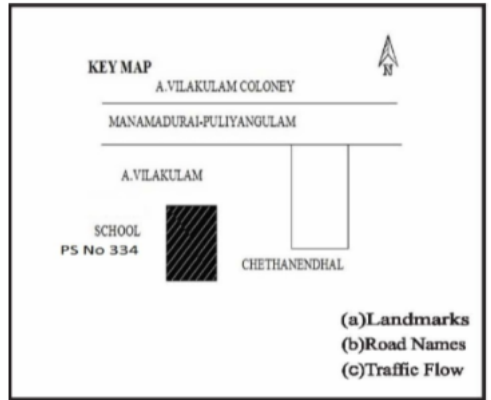

Cad View

Key MAP View