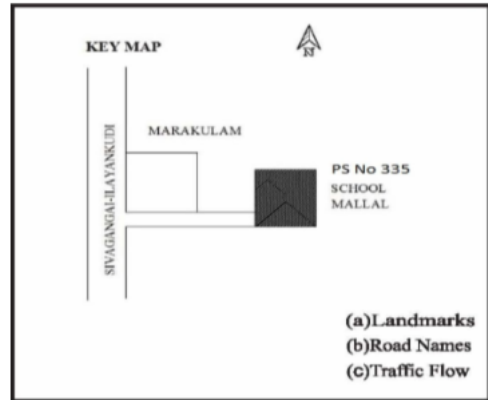

Cad View

Key MAP View