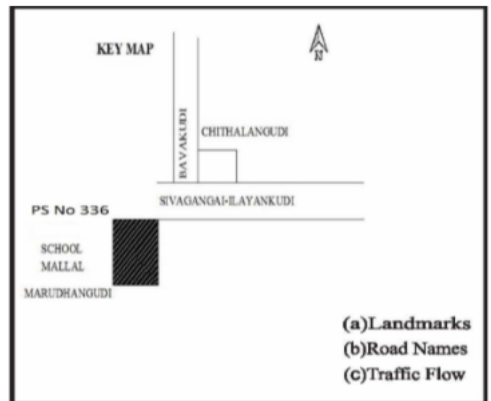

Cad View

Key MAP View