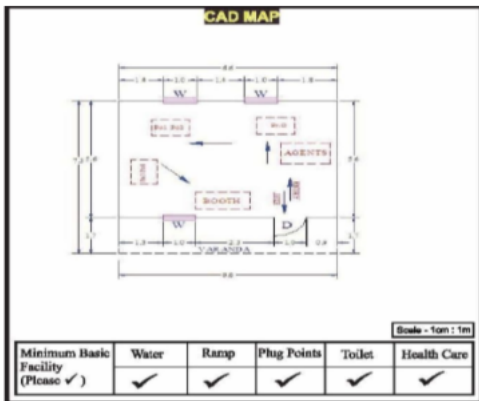

Cad View

Key MAP View