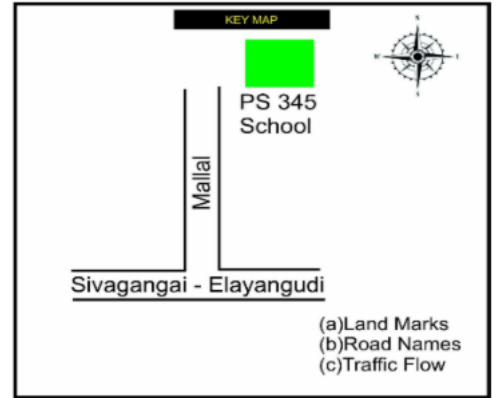

Cad View

Key MAP View