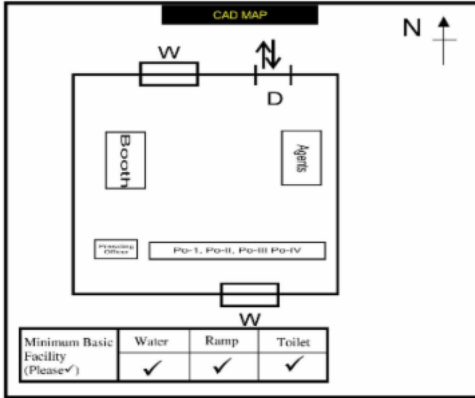

Cad View

Key MAP View