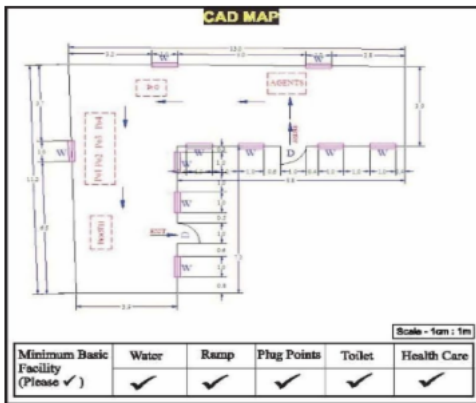

Cad View

Key MAP View