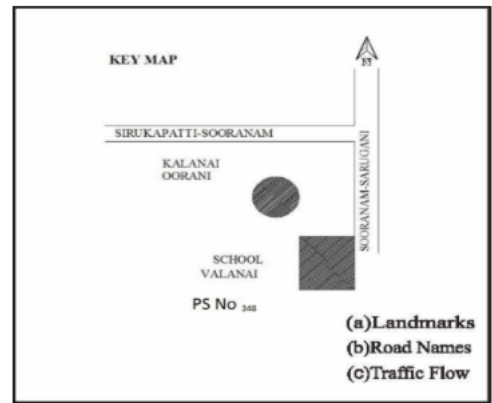

Google Map View

Polling Station Building Front View

Polling Station Front View

Cad View

Key MAP View

1 பெயர் : அம்பத்தரசு தந்தை பெயர்: கோதண்டபாணி வீட்டு எண் : 1 வயது : 75 பாலினம் : ஆண்	AXA1043108 Photo is available	2 பெயர் : விஜயகுமாரி கணவர் பெயர்: அம்பலத்தரசு வீட்டு எண் : 1 வயது : 67 பாலினம் : பெண்	AXA1042845 Photo is available	3 பெயர் : வேல்முருகன் தந்தை பெயர்: ஆறுமுகம் வீட்டு எண் : 1 வயது : 43 பாலினம் : ஆண்	AXA1178136 Photo is available
4 பெயர் : லெட்சுமி கணவர் பெயர்: அருளாநந்த் வீட்டு எண் : 1 வயது : 41 பாலினம் : பெண்	AXA1178151 Photo is available	5 பெயர் : வாசுதேவன் தந்தை பெயர்: அம்பரத்தரசு வீட்டு எண் : 1 வயது : 41 பாலினம் : ஆண்	AXA1043090 Photo is available	6 பெயர் : ஜெயா சே கணவர் பெயர்: சேகர் வீட்டு எண் : 1 வயது : 41 பாலினம் : பெண்	AXA1178110 Photo is available
7 பெயர் : சிவகுமார் தந்தை பெயர்: அம்பரத்தரசு வீட்டு எண் : 1 வயது : 38 பாலினம் : ஆண்	AXA1043074 Photo is available	8 பெயர் : கண்ணதாசன் தந்தை பெயர்: ஆறுமுகம் வீட்டு எண் : 1 வயது : 36 பாலினம் : ஆண்	AXA1178144 Photo is available	9 பெயர் : பொய்யாமொழி தந்தை பெயர்: அம்பரத்தரசு வீட்டு எண் : 1 வயது : 36 பாலினம் : ஆண்	AXA1043082 Photo is available
10 பெயர் : ரேவதி கணவர் பெயர்: முருகேசன் வீட்டு எண் : 1 வயது : 35 பாலினம் : பெண்	AXA1178177 Photo is available	11 பெயர் : சங்கீதா கா காலிலிங்கம் கணவர் பெயர்: கோட்டைபாண்டி வீட்டு எண் : 1 வயது : 32 பாலினம் : பெண்	AXA1244177 Photo is available	12 பெயர் : ரம்யா இதரர் பெயர்: திருநாகலிங்கம் வீட்டு எண் : 1 வயது : 29 பாலினம் : பெண்	AXA1244151 Photo is available
13 பெயர் : முத்தையாககோன் தந்தை பெயர்: உடையக்கோன் வீட்டு எண் : 2 வயது : 63 பாலினம் : ஆண்	CQC2003895 Photo is available	14 பெயர் : பிச்சையம்மாள் கணவர் பெயர்: முத்தையாககோன் வீட்டு எண் : 2 வயது : 59 பாலினம் : பெண்	CQC2004695 Photo is available	15 பெயர் : திருமூர்த்தி தந்தை பெயர்: சுப்பன் வீட்டு எண் : 2 வயது : 45 பாலினம் : ஆண்	AXA0917294 Photo is available
16 பெயர் : பிரபாகரன் தந்தை பெயர்: வெற்றிலிங்கம் வீட்டு எண் : 2-186 வயது : 34 பாலினம் : ஆண்	AXA0765420 Photo is available	17 பெயர் : நடராசன் தந்தை பெயர்: பட்டாபிராமன் வீட்டு எண் : 3 வயது : 81 பாலினம் : ஆண்	AXA2284248 Photo is available	18 பெயர் : பொன்னி கணவர் பெயர்: திருநாகலிங்கம் வீட்டு எண் : 3 வயது : 51 பாலினம் : பெண்	CQC1268622 Photo is available
19 பெயர் : மினர்வா தேவி தந்தை பெயர்: கணபதி வீட்டு எண் : 3-589 வயது : 33 பாலினம் : பெண்	AXA0531475 Photo is available	20 பெயர் : செந்தில தந்தை பெயர்: சோனை முத்து வீட்டு எண் : 3-614 வயது : 39 பாலினம் : ஆண்	AXA0581595 Photo is available	21 பெயர் : ஆறுமுகம் தந்தை பெயர்: நாகலிங்கம் வீட்டு எண் : 4 வயது : 49 பாலினம் : ஆண்	AXA2284255 Photo is available
22 பெயர் : நந்தினி தந்தை பெயர்: ராஜேந்திரன் வீட்டு எண் : 4/87 வயது : 23 பாலினம் : பெண்	AXA2416162 Photo is available	23 பெயர் : ராமலிங்கம் தந்தை பெயர்: சுப்பரமணியன் வீட்டு எண் : 5 வயது : 72 பாலினம் : ஆண்	CQC1269398 Photo is available	24 பெயர் : தேவகி கணவர் பெயர்: ராமலிங்கம் வீட்டு எண் : 5 வயது : 64 பாலினம் : பெண்	CQC2004257 Photo is available
25 பெயர் : காண்டீபன் தந்தை பெயர்: ராமலிங்கம் வீட்டு எண் : 5 வயது : 48 பாலினம் : ஆண்	CQC1269448 Photo is available	26 பெயர் : வெற்றிலிங்கம் தந்தை பெயர்: சீரிரங்கம் வீட்டு எண் : 7 வயது : 69 பாலினம் : ஆண்	AXA2284263 Photo is available	27 பெயர் : மாலா கணவர் பெயர்: வெற்றிலிங்கம் வீட்டு எண் : 7 வயது : 56 பாலினம் : பெண்	CQC1269356 Photo is available
28 பெயர் : தமிழரசி கணவர் பெயர்: சிதம்பரம் வீட்டு எண் : 10 வயது : 58 பாலினம் : பெண்	CQC1269109 Photo is available	29 பெயர் : சிதம்பரம் தந்தை பெயர்: முனியாண்டி வீட்டு எண் : 12 வயது : 81 பாலினம் : ஆண்	CQC1269406 Photo is available	30 பெயர் : பன்னீர்செல்வம் தந்தை பெயர்: சிதம்பரம் வீட்டு எண் : 12-1 வயது : 60 பாலினம் : ஆண்	AXA2284271 Photo is available