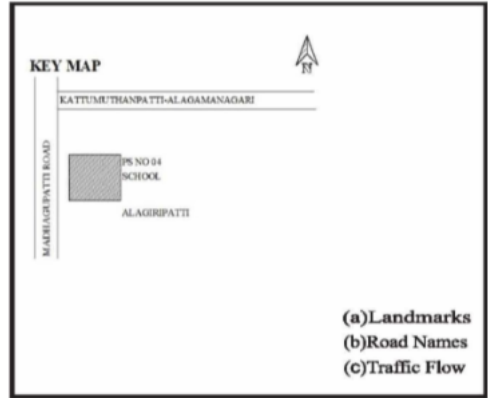

Cad View

Key MAP View