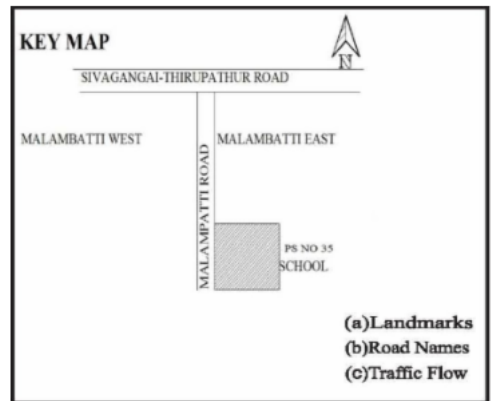

Key MAP View