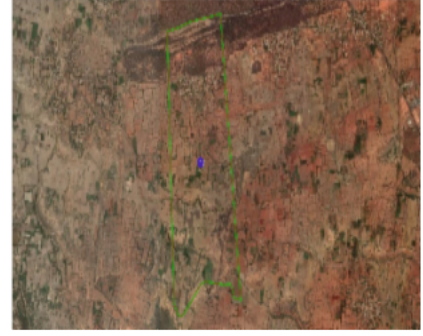

Google Map View