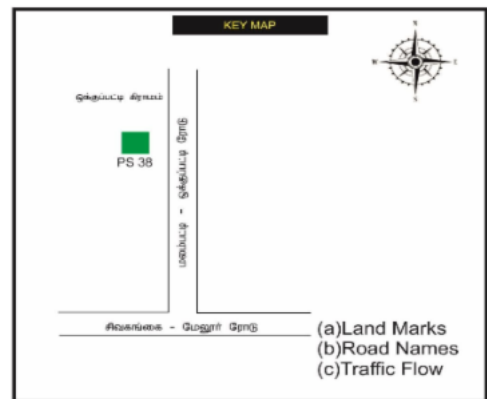

Cad View

Key MAP View