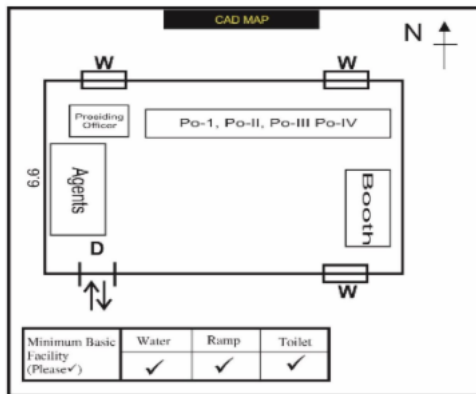

Cad View

Key MAP View