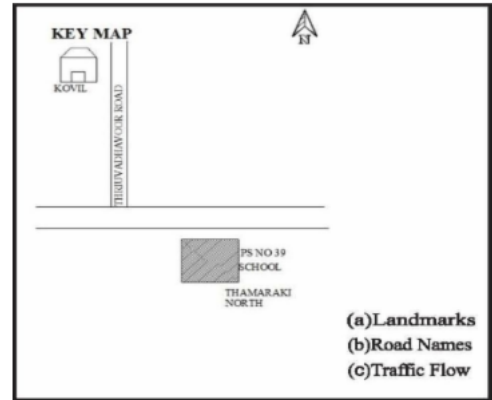

Cad View

Key MAP View