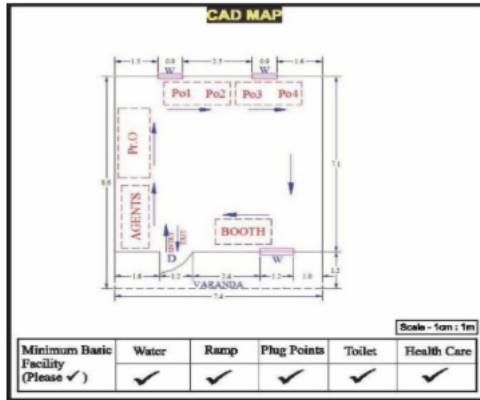

Cad View

Key MAP View