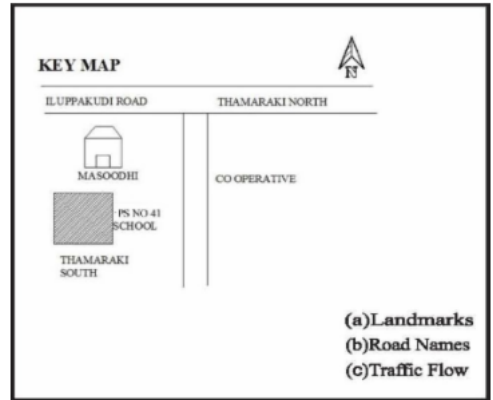

Google Map View

Polling Station Building Front View

Polling Station Front View

Cad View

Key MAP View

சட்டமன்றத் தொகுதியின் எண் மற்றும் பெயர் : 186-சிவகங்கை பிரிவு எண் மற்றும் பெயர் 1-தமராக்கி வடக்கு தெற்கு (ஊ), தமராக்கி தெற்கு