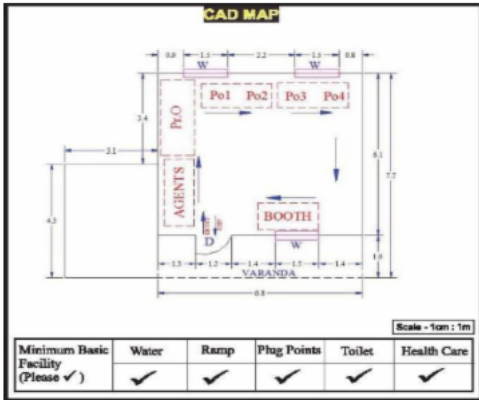

Google Map View

Polling Station Building Front View

Polling Station Front View

Cad View

Key MAP View

சட்டமன்றத் தொகுதியின் எண் மற்றும் பெயர் : 186-சிவகங்கை பிரிவு எண் மற்றும் பெயர் 1-தமராக்கி வடக்கு தெற்கு (ஊ), தமராக்கி தெற்கு