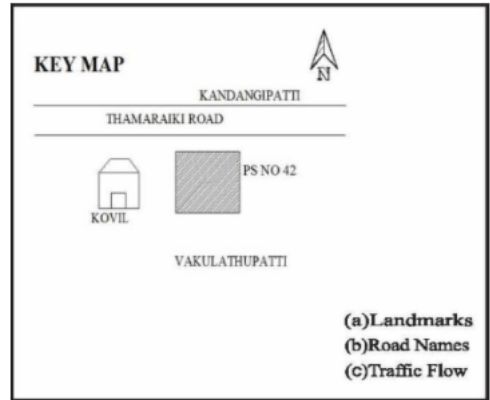

Cad View

Key MAP View