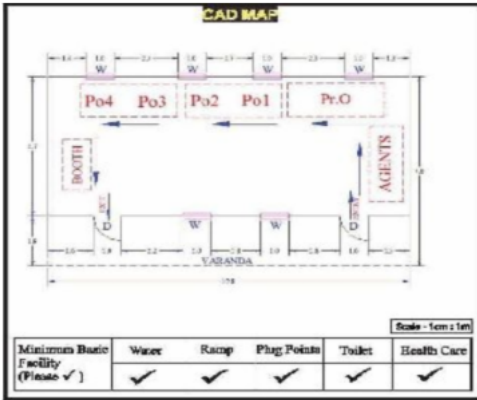

Cad View

Key MAP View