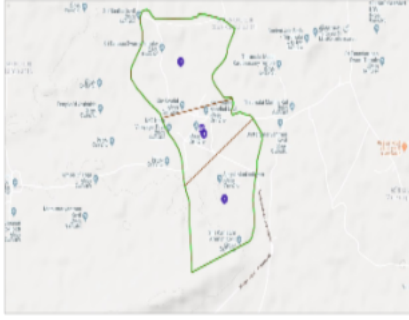

3. வாக்குச் சாவடியின் விவரங்கள்

வாக்குச் சாவடியின் எண் மற்றும் பெயர் : 5 - ஊராட்சி ஒன்றிய ஆரம்பப்பள்ளி,கள்ளராதினிப்பட்டி, - வாக்குச் சாவடியின் முகவரி : ஊராட்சி ஒன்றிய ஆரம்பப்பள்ளி,கள்ளராதினிப்பட்டி, -	வாக்குச் சாவடியின் வகைப்பாடு (ஆண்/பெண்/பொது)	பொது
	துணை வாக்குச் சாவடிகளின் எண்ணிக்கை :	0

4. வாக்காளர்களின் எண்ணிக்கை

தொடங்கும் வரிசை எண்	முடியும் வரிசை எண்.	நிகர வாக்காளர்களின் எண்ணிக்கை			
		ஆண்	பெண்	மூன்றாம் பாலினம்	மொத்தம்
1	795	403	392	0	795

கையொப்பம்

Nazri Naksha

Google Map View

Polling Station Building Front View