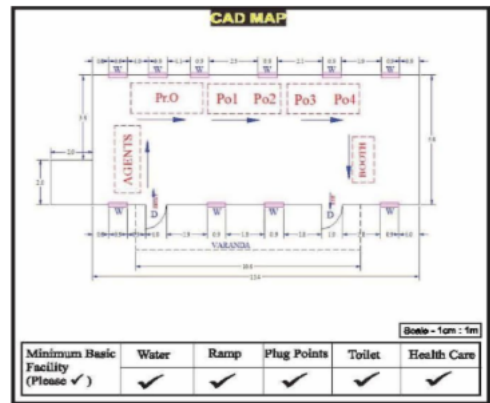

Google Map View

Polling Station Building Front View

Polling Station Front View

Cad View

Key MAP View

1 பெயர் : சரண்யா தந்தை பெயர்: பாலுச்சாமி வீட்டு எண் : 1 வயது : 38 பாலினம் : பெண்	AXA0011288 Photo is available	2 பெயர் : வசந்தி தந்தை பெயர்: காசி வீட்டு எண் : 1 வயது : 37 பாலினம் : பெண்	AXA0484188 Photo is available	3 பெயர் : போதும்பொண்ணு தந்தை பெயர்: காசி வீட்டு எண் : 1 வயது : 34 பாலினம் : பெண்	AXA0484204 Photo is available
4 பெயர் : இந்திரா கணவர் பெயர்: திருவாசகம் வீட்டு எண் : 1-34A வயது : 34 பாலினம் : பெண்	AXA0484220 Photo is available	5 பெயர் : நீலாவதி கணவர் பெயர்: ஜெகநாதன் வீட்டு எண் : 4 வயது : 51 பாலினம் : பெண்	AXA0484592 Photo is available	6 பெயர் : கிருஷ்ணகுமார் தந்தை பெயர்: ஜெகநாதன் வீட்டு எண் : 4 வயது : 31 பாலினம் : ஆண்	AXA0871095 Photo is available
7 பெயர் : வெங்கடேசன் தந்தை பெயர்: ஜெகநாதன் வீட்டு எண் : 4 வயது : 29 பாலினம் : ஆண்	AXA1252071 Photo is available	8 பெயர் : ஜெயசத்யா தந்தை பெயர்: சோணையா வீட்டு எண் : 4-27 வயது : 37 பாலினம் : பெண்	AXA0475756 Photo is available	9 பெயர் : முத்துபாண்டி தந்தை பெயர்: பெருமாள் வீட்டு எண் : 5 வயது : 62 பாலினம் : ஆண்	AXA0484469 Photo is available
10 பெயர் : சத்தியபிரியா தந்தை பெயர்: முத்துபாண்டி வீட்டு எண் : 5 வயது : 34 பாலினம் : பெண்	AXA0484535 Photo is available	11 பெயர் : கார்த்திகேயன் தந்தை பெயர்: முத்துபாண்டி வீட்டு எண் : 5 வயது : 33 பாலினம் : ஆண்	AXA0484253 Photo is available	12 பெயர் : சாந்தா கணவர் பெயர்: மூக்கன் வீட்டு எண் : 10 வயது : 58 பாலினம் : பெண்	AXA1650936 Photo is available
13 பெயர் : ரேவதி தந்தை பெயர்: மூக்கன் வீட்டு எண் : 10 வயது : 31 பாலினம் : பெண்	AXA0915280 Photo is available	14 பெயர் : நேதாஜி தந்தை பெயர்: மூக்கன் வீட்டு எண் : 10 வயது : 28 பாலினம் : ஆண்	AXA1252139 Photo is available	15 பெயர் : மணிமாறன் தந்தை பெயர்: பால்ச்சாமி -- வீட்டு எண் : 13 வயது : 34 பாலினம் : ஆண்	AXA0283093 Photo is available
16 பெயர் : அய்யனார் தந்தை பெயர்: கிருஷ்ணன் வீட்டு எண் : 16 வயது : 42 பாலினம் : ஆண்	AXA0283473 Photo is available	17 பெயர் : சாமிக்கண்ணு தந்தை பெயர்: கிருஷ்ணன் வீட்டு எண் : 16 வயது : 40 பாலினம் : ஆண்	AXA0283184 Photo is available	18 பெயர் : செல்வமீனாட்சி கணவர் பெயர்: அய்யனார் வீட்டு எண் : 16 வயது : 38 பாலினம் : பெண்	AXA0871285 Photo is available
19 பெயர் : சீதா தந்தை பெயர்: பாண்டி வீட்டு எண் : 18 வயது : 35 பாலினம் : பெண்	AXA0915298 Photo is available	20 பெயர் : இராமன் தந்தை பெயர்: கருப்பையா வீட்டு எண் : 23 வயது : 65 பாலினம் : ஆண்	AXA0484212 Photo is available	21 பெயர் : ராமு கணவர் பெயர்: செந்தில்முருகன் வீட்டு எண் : 23 வயது : 39 பாலினம் : பெண்	AXA2662211 Photo is available
22 பெயர் : சரவணப்பெருமாள் தந்தை பெயர்: ராமன் வீட்டு எண் : 23 வயது : 30 பாலினம் : ஆண்	AXA1038330 Photo is available	23 பெயர் : பாண்டியன் தந்தை பெயர்: சேவுகன் வீட்டு எண் : 25 வயது : 66 பாலினம் : ஆண்	AXA0283531 Photo is available	24 பெயர் : மகேஸ்வரன் தந்தை பெயர்: பசுநாதன் வீட்டு எண் : 25 வயது : 37 பாலினம் : ஆண்	AXA0484311 Photo is available
25 பெயர் : சரண்யா தந்தை பெயர்: பாண்டியன் வீட்டு எண் : 25 வயது : 35 பாலினம் : பெண்	AXA0283374 Photo is available	26 பெயர் : சுகன்யா தந்தை பெயர்: பாண்டியன் வீட்டு எண் : 25 வயது : 33 பாலினம் : பெண்	AXA0484386 Photo is available	27 பெயர் : சரவணகுமார் தந்தை பெயர்: பாண்டியன் வீட்டு எண் : 25 வயது : 28 பாலினம் : ஆண்	AXA1252105 Photo is available
28 பெயர் : மூர்த்தி தந்தை பெயர்: முத்தையா வீட்டு எண் : 26 வயது : 49 பாலினம் : ஆண்	AXA0538199 Photo is available	29 பெயர் : சந்திரா கணவர் பெயர்: மூர்த்தி வீட்டு எண் : 26 வயது : 47 பாலினம் : பெண்	AXA0484154 Photo is available	30 பெயர் : சோணையா தந்தை பெயர்: ஆண்டியப்பன் வீட்டு எண் : 27 வயது : 73 பாலினம் : ஆண்	AXA0538223 Photo is available