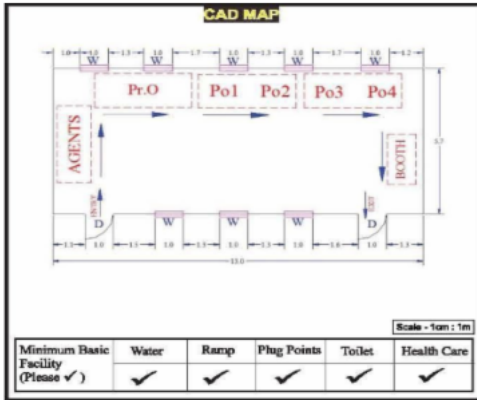

Google Map View

Polling Station Building Front View

Polling Station Front View

Cad View

Key MAP View

1 பெயர் : அம்மாசி கணவர் பெயர்: வெள்ளக்கண்ணு வீட்டு எண் : 1 வயது : 72 பாலினம் : பெண் Photo is available	AXA0485151	2 பெயர் : அழகி கணவர் பெயர்: பாக்கியம் வீட்டு எண் : 1 வயது : 55 பாலினம் : பெண் Photo is available	AXA0485276	3 பெயர் : சிகப்பி கணவர் பெயர்: ஆறுமுகம் வீட்டு எண் : 1 வயது : 51 பாலினம் : பெண் Photo is available	AXA1028968
4 பெயர் : கண்ணன் தந்தை பெயர்: அழகன் வீட்டு எண் : 1 வயது : 50 பாலினம் : ஆண் Photo is available	AXA0485250	5 பெயர் : பாக்கியராஜ் தந்தை பெயர்: இராஜேந்திரன் வீட்டு எண் : 1 வயது : 50 பாலினம் : ஆண் Photo is available	AXA0485193	6 பெயர் : அழகி கணவர் பெயர்: அழகன் வீட்டு எண் : 1 வயது : 49 பாலினம் : பெண் Photo is available	AXA1039288
7 பெயர் : பிடாரி கணவர் பெயர்: பாலு வீட்டு எண் : 1 வயது : 48 பாலினம் : பெண் Photo is available	AXA1028885	8 பெயர் : சந்திரா கணவர் பெயர்: பாக்கியராஜ் வீட்டு எண் : 1 வயது : 46 பாலினம் : பெண் Photo is available	AXA1039270	9 பெயர் : லெட்சுமி கணவர் பெயர்: சேகர் வீட்டு எண் : 1 வயது : 46 பாலினம் : பெண் Photo is available	AXA1188994
10 பெயர் : பஞ்சராணி கணவர் பெயர்: ஆனந்தன் வீட்டு எண் : 1 வயது : 42 பாலினம் : பெண் Photo is available	AXA0012732	11 பெயர் : செல்வம் தந்தை பெயர்: நாச்சான் வீட்டு எண் : 1 வயது : 40 பாலினம் : ஆண் Photo is available	AXA1028604	12 பெயர் : லெட்சுமி தந்தை பெயர்: வெள்ளக்கண்ணு வீட்டு எண் : 1 வயது : 39 பாலினம் : ஆண் Photo is available	AXA1116003
13 பெயர் : லோகேஸ்வரி கணவர் பெயர்: அய்யாவு வீட்டு எண் : 1 வயது : 38 பாலினம் : பெண் Photo is available	AXA1116037	14 பெயர் : சுரேஸ் தந்தை பெயர்: பிச்சன் வீட்டு எண் : 1 வயது : 38 பாலினம் : ஆண் Photo is available	AXA0869271	15 பெயர் : ராமச்சந்திரன் தந்தை பெயர்: நாச்சான் வீட்டு எண் : 1 வயது : 38 பாலினம் : ஆண் Photo is available	AXA1028414
16 பெயர் : விஜயா கணவர் பெயர்: கார்திக் வீட்டு எண் : 1 வயது : 37 பாலினம் : பெண் Photo is available	AXA1115971	17 பெயர் : முருகன் தந்தை பெயர்: பிச்சன் வீட்டு எண் : 1 வயது : 35 பாலினம் : ஆண் Photo is available	AXA1188887	18 பெயர் : தங்கராஜ் தந்தை பெயர்: நாச்சான் வீட்டு எண் : 1 வயது : 35 பாலினம் : ஆண் Photo is available	AXA1028596
19 பெயர் : நிரோஷா கணவர் பெயர்: பழனிச்சாமி வீட்டு எண் : 1 வயது : 34 பாலினம் : பெண் Photo is available	AXA1188911	20 பெயர் : அழகி கணவர் பெயர்: மன்னன் வீட்டு எண் : 1 வயது : 34 பாலினம் : பெண் Photo is available	AXA1344688	21 பெயர் : கலைச்செல்வி மு கணவர் பெயர்: முருகன் வீட்டு எண் : 1 வயது : 34 பாலினம் : பெண் Photo is available	AXA2739985
22 பெயர் : ரஞ்சிதா தந்தை பெயர்: அம்மாசி வீட்டு எண் : 1 வயது : 33 பாலினம் : பெண் Photo is available	AXA1028703	23 பெயர் : ரோஜா கணவர் பெயர்: இராமன் வீட்டு எண் : 1 வயது : 31 பாலினம் : பெண் Photo is available	AXA1039072	24 பெயர் : சிவா தந்தை பெயர்: அழகர்சாமி வீட்டு எண் : 1 வயது : 31 பாலினம் : ஆண் Photo is available	AXA0868323
25 பெயர் : செல்வராணி கணவர் பெயர்: ராமலிங்கம் வீட்டு எண் : 1 வயது : 30 பாலினம் : பெண் Photo is available	AXA1028364	26 பெயர் : செல்வி கணவர் பெயர்: பூபதி வீட்டு எண் : 1 வயது : 30 பாலினம் : பெண் Photo is available	AXA1252832	27 பெயர் : சிவரஞ்சனி தந்தை பெயர்: அம்மாசி வீட்டு எண் : 1 வயது : 30 பாலினம் : பெண் Photo is available	AXA1252865
28 பெயர் : சங்கர் தந்தை பெயர்: மணி வீட்டு எண் : 1 வயது : 30 பாலினம் : ஆண் Photo is available	AXA1039031	29 பெயர் : தனலெட்சுமி கணவர் பெயர்: குமார் வீட்டு எண் : 1 வயது : 30 பாலினம் : பெண் Photo is available	AXA1116011	30 பெயர் : மகேஸ்வரி கணவர் பெயர்: ராமநாதன் வீட்டு எண் : 1 வயது : 29 பாலினம் : பெண் Photo is available	AXA1252873