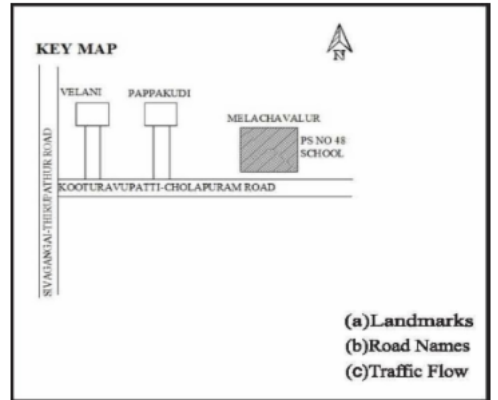

Cad View

Key MAP View