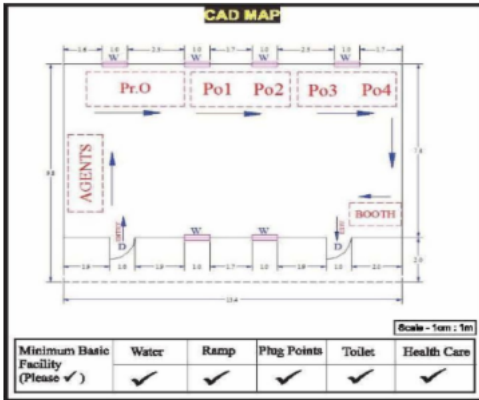

Cad View

Key MAP View