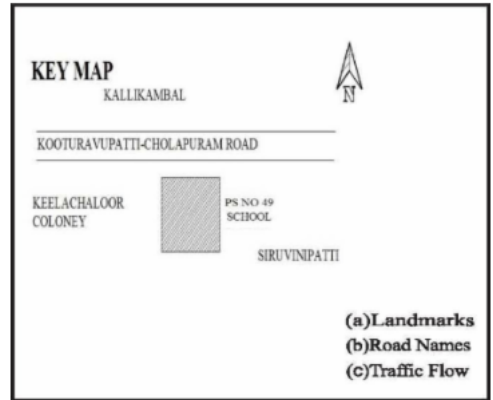

Cad View

Key MAP View