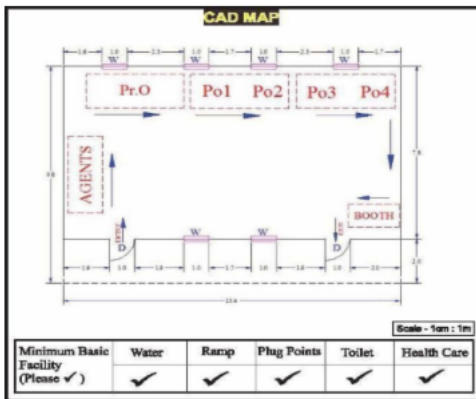

Cad View

Key MAP View