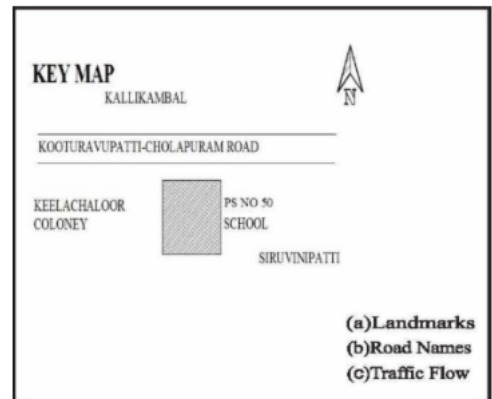

Cad View

Key MAP View